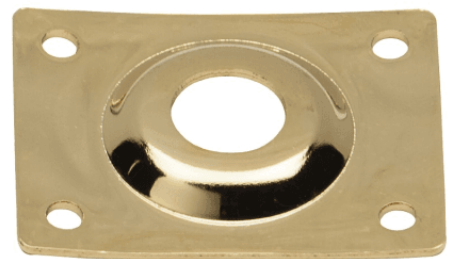

JP-1G

# PLACCA INNESTO JACK ADATTA PER LES PAUL (DORATO)

SOUNDSATION Parts è il programma ufficiale di parti per tutti gli strumenti musicali SOUNDSATION e non solo. Sono disponibili parti di qualità prodotte in Giappone per la riparazione dei più famosi strumenti vintage e moderni.

### CARATTERISTICHE PRINCIPALI

Adatta per Chitarre Les Paul

Finitura: Dorato