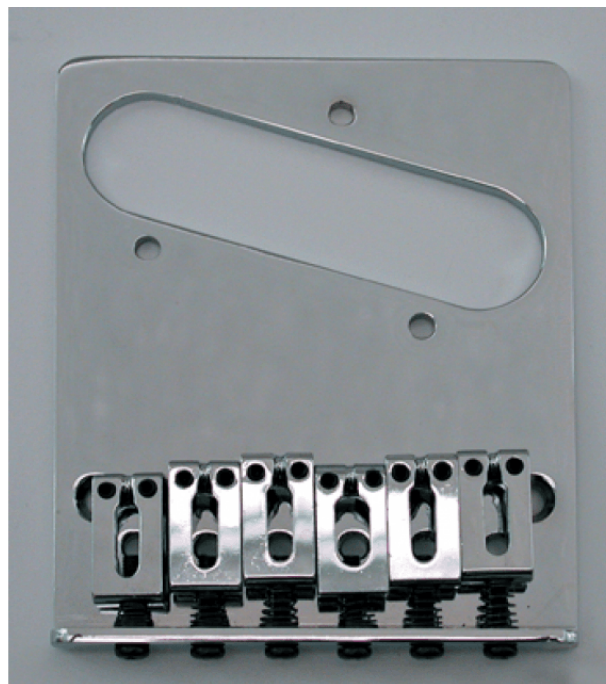

GCT201C

PONTE FISSO PER TELECASTER (CROMATO)

Ponte tradizionale fisso ideale come replacement di qualità: le 6 sellette single coil standard garantiscono grande precisione, stabilità d'intonazione e durata.

DETTAGLI DEL PRODOTTO

CARATTERISTICHE PRINCIPALI

Ponte Fisso

6 Sellette Single Coil Standard

SPECIFICHE

Finitura

Cromo