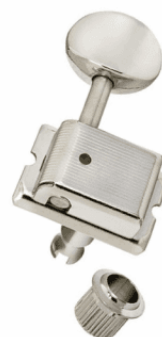

SD-91-05M-N-L6

## SET DI MECCANICHE PER CHITARRA ELETTRICA, L6, NICKEL

Set Meccaniche 6 in linea Vintage style per chitarra elettrica

SD-91-05M-N-L6

# SET DI MECCANICHE PER CHITARRA ELETTRICA, L6, NICKEL

### SPECIFICHE

<b>Bottone</b>	Vintage cromo #05M
<b>Gear Ratio</b>	1:15
<b>Finitura</b>	Nickel
<b>Montaggio</b>	6 in linea