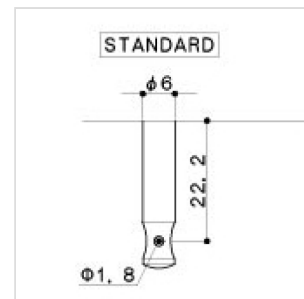

## SET DI MECCANICHE PER CHITARRA ELETTRICA, L6, NICKEL

Set Meccaniche 6 in linea Vintage style per chitarra elettrica

SD-91-05M-N-L6

# SET DI MECCANICHE PER CHITARRA ELETTRICA, L6, NICKEL

### SPECIFICHE

<b>Bottone</b>	Vintage cromo #05M
<b>Gear Ratio</b>	1:15
<b>Finitura</b>	Nickel
<b>Montaggio</b>	6 in linea