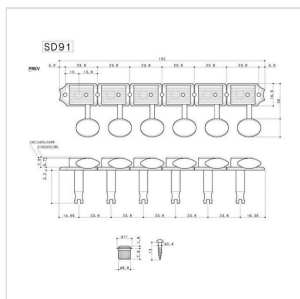

SD-91-05M-N-L6

## SET DI MECCANICHE PER CHITARRA ELETTRICA, L6, NICKEL

Set Meccaniche 6 in linea Vintage style per chitarra elettrica

SD-91-05M-N-L6

### SPECIFICHE

<b>Bottone</b>	Vintage cromo #05M
<b>Gear Ratio</b>	1:15
<b>Finitura</b>	Nickel
<b>Montaggio</b>	6 in linea