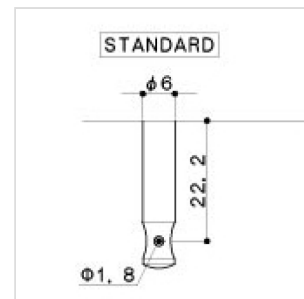

SD-91-05M-N-L6

SET DI MECCANICHE PER CHITARRA ELETTRICA, L6, NICKEL

Set Meccaniche 6 in linea Vintage style per chitarra elettrica

SD-91-05M-N-L6

SET DI MECCANICHE PER CHITARRA ELETTRICA, L6, NICKEL

DETTAGLI DEL PRODOTTO

SPECIFICHE

Bottone	Vintage cromo #05M
Gear Ratio	1:15
Finitura	Nickel
Montaggio	6 in linea