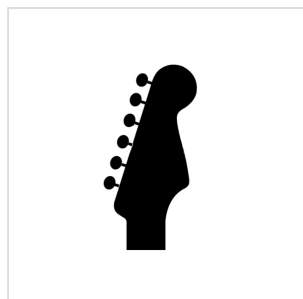

SD-91-05M-N-L6

SET DI MECCANICHE PER CHITARRA ELETTRICA, L6, NICKEL

Set Meccaniche 6 in linea Vintage style per chitarra elettrica

SD-91-05M-N-L6

SET DI MECCANICHE PER CHITARRA ELETTRICA, L6, NICKEL

DETTAGLI DEL PRODOTTO

SPECIFICHE

Bottone	Vintage cromo #05M
Gear Ratio	1:15
Finitura	Nickel
Montaggio	6 in linea