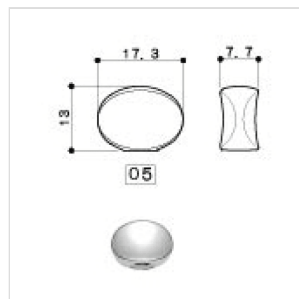

SD-91-05M-N-L6

SET DI MECCANICHE PER CHITARRA ELETTRICA, L6, NICKEL

Set Meccaniche 6 in linea Vintage style per chitarra elettrica

SD-91-05M-N-L6

SET DI MECCANICHE PER CHITARRA ELETTRICA, L6, NICKEL

DETTAGLI DEL PRODOTTO

SPECIFICHE

Bottone	Vintage cromo #05M
Gear Ratio	1:15
Finitura	Nickel
Montaggio	6 in linea