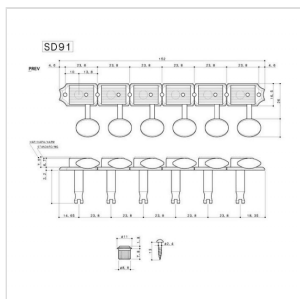

SD-91-05M-N-L6

SET DI MECCANICHE PER CHITARRA ELETTRICA, L6, NICKEL

Set Meccaniche 6 in linea Vintage style per chitarra elettrica

SD-91-05M-N-L6

SET DI MECCANICHE PER CHITARRA ELETTRICA, L6, NICKEL

DETTAGLI DEL PRODOTTO

SPECIFICHE

Bottone	Vintage cromo #05M
Gear Ratio	1:15
Finitura	Nickel
Montaggio	6 in linea