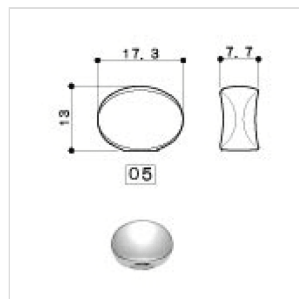

## SET DI MECCANICHE PER CHITARRA ELETTRICA, L6, NICKEL

Set Meccaniche 6 in linea Vintage style per chitarra elettrica

SD-91-05M-N-L6

### SPECIFICHE

<b>Bottone</b>	Vintage cromo #05M
<b>Gear Ratio</b>	1:15
<b>Finitura</b>	Nickel
<b>Montaggio</b>	6 in linea