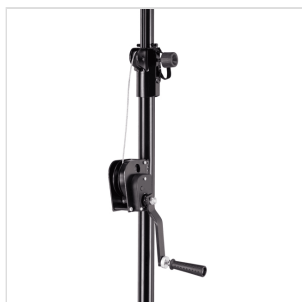

LSBUNDLE-HAT SET DUE STATIVI CON ALZATA AD ARGANO E TRUSS DA 3 METRI

Kit perfetto per live music, piano bar e DJ set. Permette di ospitare fino a 10 par o effetti fino ad un' altezza di 3,30 metri. La comoda alzata ad argano e l'asta graduata permettono un rapido setup. Facile e comodo da trasportare, include tutti gli accessori per il montaggio.

LSBUNDLE-HAT

SET DUE STATIVI CON ALZATA AD ARGANO E TRUSS DA 3 METRI

DETTAGLI DEL PRODOTTO

CARATTERISTICHE PRINCIPALI

Set completo ideale per live music, piano bar o DJ set

Truss da 3 metri per ospitare fino a 10 par o effetti

Coppia stativi con alzata ad argano per un'altezza massima di 3,30 metri

Stativi dotati di marcatura dell'altezza

Facile da trasportare e con rapido setup

Costruzione robusta in acciaio con capacità di carico fino a 100 Kg

Ganci compatibili: Soundsation SLH001,SLH002,SLH006,SLH009

SPECIFICHE

Lunghezza totale truss 3 metri

Truss a sezione triangolare 251x251x251 mm

Diametro tubolare principale truss 38mm

Altezza massima Stativo 3,3 mt