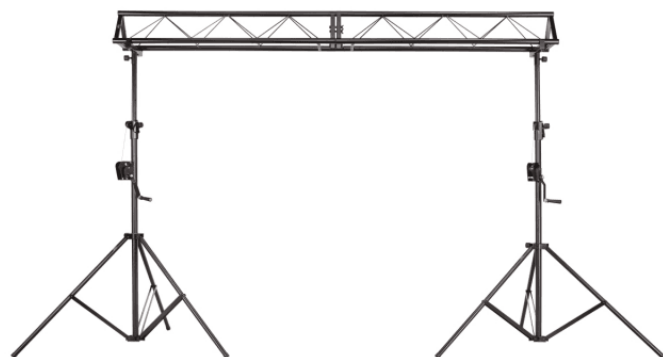

LSBUNDLE-HAT SET DUE STATIVI CON ALZATA AD ARGANO E TRUSS DA 3 METRI

Kit perfetto per live music, piano bar e DJ set. Permette di ospitare fino a 10 par o effetti fino ad un' altezza di 3,30 metri. La comoda alzata ad argano e l'asta graduata permettono un rapido setup. Facile e comodo da trasportare, include tutti gli accessori per il montaggio.

LSBUNDLE-HAT

SET DUE STATIVI CON ALZATA AD ARGANO E TRUSS DA 3 METRI

DETTAGLI DEL PRODOTTO

CARATTERISTICHE PRINCIPALI

Set completo ideale per live music, piano bar o DJ set

Truss da 3 metri per ospitare fino a 10 par o effetti

Coppia stativi con alzata ad argano per un'altezza massima di 3,30 metri

Stativi dotati di marcatura dell'altezza

Facile da trasportare e con rapido setup

Costruzione robusta in acciaio con capacità di carico fino a 100 Kg

Ganci compatibili: Soundsation SLH001,SLH002,SLH006,SLH009

SPECIFICHE

Lunghezza totale truss 3 metri

Truss a sezione triangolare 251x251x251 mm

Diametro tubolare principale truss 38mm

Altezza massima Stativo 3,3 mt