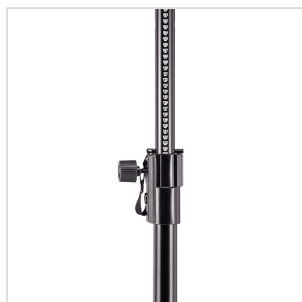

LSBUNDLE-HAT SET DUE STATIVI CON ALZATA AD ARGANO E TRUSS DA 3 METRI

Kit perfetto per live music, piano bar e DJ set. Permette di ospitare fino a 10 par o effetti fino ad un' altezza di 3,30 metri. La comoda alzata ad argano e l'asta graduata permettono un rapido setup. Facile e comodo da trasportare, include tutti gli accessori per il montaggio.

LSBUNDLE-HAT

SET DUE STATIVI CON ALZATA AD ARGANO E TRUSS DA 3 METRI

DETTAGLI DEL PRODOTTO

CARATTERISTICHE PRINCIPALI

Set completo ideale per live music, piano bar o DJ set

Truss da 3 metri per ospitare fino a 10 par o effetti

Coppia stativi con alzata ad argano per un'altezza massima di 3,30 metri

Stativi dotati di marcatura dell'altezza

Facile da trasportare e con rapido setup

Costruzione robusta in acciaio con capacità di carico fino a 100 Kg

Ganci compatibili: Soundsation SLH001,SLH002,SLH006,SLH009

SPECIFICHE

Lunghezza totale truss 3 metri

Truss a sezione triangolare 251x251x251 mm

Diametro tubolare principale truss 38mm

Altezza massima Stativo 3,3 mt