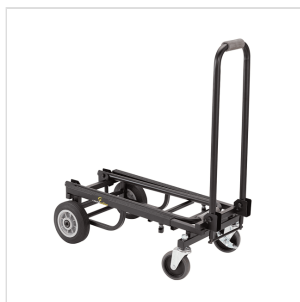

TR100

# CARRELLO PER ATTREZZATURA RIPIEGABILE MISURA MEDIA

---

Ideali per rental e musicisti on the road, i carrelli Soundsation offrono una soluzione pratica ed efficiente per trasportare l'attrezzatura da palco. Essendo ripiegabili, possono entrare in un piccolo spazio e sono quindi facilmente trasportabili. Disponibili in diverse misure a seconda delle esigenze.

### CARATTERISTICHE PRINCIPALI

Carrello per attrezzatura a 4 ruote misura media

Permette di trasportare la vostra attrezzatura in maniera pratica ed efficiente

Ripiegabile, entra in un piccolo spazio

Due maniglie allungabile

Base allungabile a seconda delle esigenze (da 580 a 850mm)

Dimensioni da chiuso (LxA): 700x235mm

Dimensioni da Aperto (LxPxA): 580-850x377x770 mm

Capacità di carico: 100 Kg

Peso: 8,3 Kg