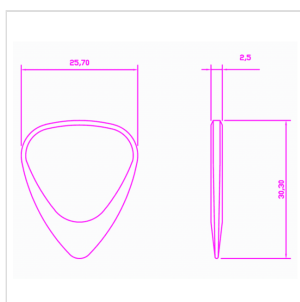

ZDT-SC-4

4 PLETTRI CON SEGNO ZODIACALE "SCORPIONE"

I plettri Timber Tones della serie Zodiac Tones "Scorpione" si basano sulla classica forma 351. Prodotti da macchine CNC, hanno tolleranze strette da 2,5 millimetri di spessore e una smussatura fino alla punta di 0,7 millimetri di spessore. Nascono sotto lo stesso segno di Bryan Adams.

ZDT-SC-4

4 PLETTI CON SEGNO ZODIACALE "SCORPIONE"

DETTAGLI DEL PRODOTTO

CARATTERISTICHE PRINCIPALI

Adatto per chitarra acustica ed elettrica

Il Buffalo Horn ha un tono simile ai favolosi plettri in Tortoise Shell. E' molto resistente e ha un tono morbido arrotondato