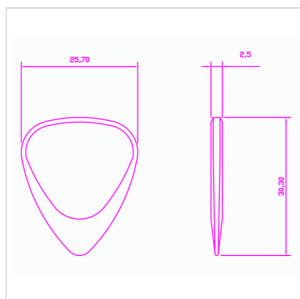

## 4 PLETTRI CON SEGNO ZODIACALE "SCORPIONE"

I plettri Timber Tones della serie Zodiac Tones "Scorpione" si basano sulla classica forma 351. Prodotti da macchine CNC, hanno tolleranze strette da 2,5 millimetri di spessore e una smussatura fino alla punta di 0,7 millimetri di spessore. Nascono sotto lo stesso segno di Bryan Adams.