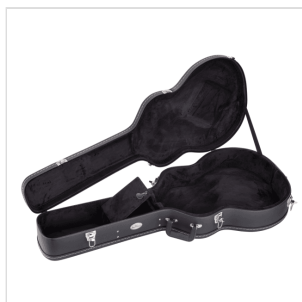

SCLP

ASTUCCIO RIGIDO ADATTO A CHITARRA LES PAUL STYLE

Costruiti in legno e dotati di imbottitura e tasca interna, gli hard case della serie SC sono il modo migliore per proteggere e trasportare la tua strumentazione in tutta comodità e sicurezza.

SCLP

ASTUCCIO RIGIDO ADATTO A CHITARRA LES PAUL STYLE

DETTAGLI DEL PRODOTTO

CARATTERISTICHE PRINCIPALI

Materiale: legno con rivestimento PVC

Imbottitura interna

Tasca interna

Maniglia

Cerniere in metallo con serratura

Colore: black

Adatto a chitarra Les Paul style

Dimensioni interne: 105.5 x 34.5 x 10.5cm