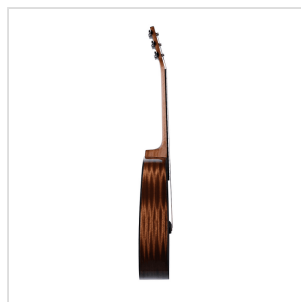

# CHITARRA ACUSTICA DREADNOUGHT CUTAWAY ELETTRIFICATA CON FINITURA LUCIDA

Dedicata all'Olympic National Park, uno dei parchi naturali più belli degli Stati Uniti, la serie Olympic vanta un connubio di spicco tra qualità costruttive, legni, finiture e naturalmente timbro. Il top in abete massello Sitka accoppiato alle fasce in mogano donano una voce unica allo strumento, mentre le meccaniche originali GROVER garantiscono quella tenuta di accordatura di cui ogni vero chitarrista ha bisogno sul palco, a casa o prova. La serie Olympic è disponibile in versione dreadnought, dreadnought cutaway e OOO, con finitura lucida o satinata.

### CARATTERISTICHE PRINCIPALI

Top: Abete Sitka massello

Fondo e fasce: mogano

Manico: mogano

Tastiera: blackwood con tasti in madreperla

Capotasto e sellette: osso

Paletta: mogano con intarsio in legno

Binding in celluloido nero sul corpo

Ponte in blackwood

Mascherina tartarugata

Meccaniche originali GROVER

Forma: dreadnought cutaway

Preamp: Fishman SON-GT4

Finitura: lucida

Equipaggiata con corde d'Addario XP

### SPECIFICHE

**Scala** 648 mm

**Nut** 43.2 mm