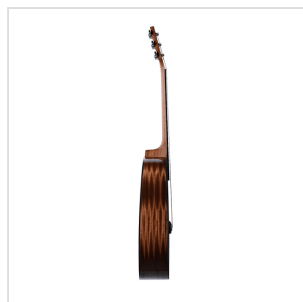

# CHITARRA ACUSTICA DREADNOUGHT CUTAWAY ELETTRIFICATA CON FINITURA LUCIDA

Dedicata all'Olympic National Park, uno dei parchi naturali più belli degli Stati Uniti, la serie Olympic vanta un connubio di spicco tra qualità costruttive, legni, finiture e naturalmente timbro. Il top in abete massello Sitka accoppiato alle fasce in mogano donano una voce unica allo strumento, mentre le meccaniche originali GROVER garantiscono quella tenuta di accordatura di cui ogni vero chitarrista ha bisogno sul palco, a casa o prova. La serie Olympic è disponibile in versione dreadnought, dreadnought cutaway e OOO, con finitura lucida o satinata.

### CARATTERISTICHE PRINCIPALI

Top: Abete Sitka massello

Fondo e fasce: mogano

Manico: mogano

Tastiera: blackwood con tasti in madreperla

Capotasto e sellette: osso

Paletta: mogano con intarsio in legno

Binding in celluloido nero sul corpo

Ponte in blackwood

Mascherina tartarugata

Meccaniche originali GROVER

Forma: dreadnought cutaway

Preamp: Fishman SON-GT4

Finitura: lucida

Equipaggiata con corde d'Addario XP

### SPECIFICHE

**Scala** 648 mm

**Nut** 43.2 mm