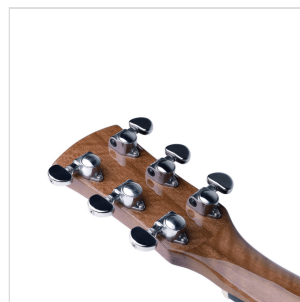

# CHITARRA ACUSTICA DREADNOUGHT CUTAWAY ELETTRIFICATA CON FINITURA LUCIDA

Dedicata all'Olympic National Park, uno dei parchi naturali più belli degli Stati Uniti, la serie Olympic vanta un connubio di spicco tra qualità costruttive, legni, finiture e naturalmente timbro. Il top in abete massello Sitka accoppiato alle fasce in mogano donano una voce unica allo strumento, mentre le meccaniche originali GROVER garantiscono quella tenuta di accordatura di cui ogni vero chitarrista ha bisogno sul palco, a casa o prova. La serie Olympic è disponibile in versione dreadnought, dreadnought cutaway e OOO, con finitura lucida o satinata.

# CHITARRA ACUSTICA DREADNOUGHT CUTAWAY ELETTRIFICATA CON FINITURA LUCIDA

### CARATTERISTICHE PRINCIPALI

Top: Abete Sitka massello

Fondo e fasce: mogano

Manico: mogano

Tastiera: blackwood con tasti in madreperla

Capotasto e sellette: osso

Paletta: mogano con intarsio in legno

Binding in celluloido nero sul corpo

Ponte in blackwood

Mascherina tartarugata

Meccaniche originali GROVER

Forma: dreadnought cutaway

Preamp: Fishman SON-GT4

Finitura: lucida

Equipaggiata con corde d'Addario XP