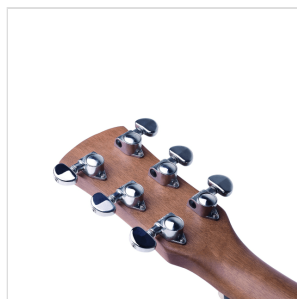

OLYMPIC-DN-NT

CHITARRA ACUSTICA DREADNOUGHT CON FINITURA OPEN PORE SATINATA

Dedicata all'Olympic National Park, uno dei parchi naturali più belli degli Stati Uniti, la serie Olympic vanta un connubio di spicco tra qualità costruttive, legni, finiture e naturalmente timbro. Il top in abete massello Sitka accoppiato alle fasce in mogano donano una voce unica allo strumento, mentre le meccaniche originali GROVER garantiscono quella tenuta di accordatura di cui ogni vero chitarrista ha bisogno sul palco, a casa o prova. La serie Olympic è disponibile in versione dreadnought, dreadnought cutaway e OOO, con finitura lucida o satinata.

OLYMPIC-DN-NT

CHITARRA ACUSTICA DREADNOUGHT CON FINITURA OPEN PORE SATINATA

DETTAGLI DEL PRODOTTO

CARATTERISTICHE PRINCIPALI

Top: Abete Sitka massello

Fondo e fasce: mogano

Manico: mogano satinato

Tastiera: blackwood con tasti in madreperla

Capotasto e sellette: osso

Paletta: mogano con intarsio in legno

Binding in celluloido nera sul corpo

Ponte in blackwood

Mascherina tartarugata

Meccaniche originali GROVER

Forma: dreadnought

Finitura: satinata open pore

Equipaggiata con corde d'Addario XP

SPECIFICHE

Scala 648 mm

Nut 43.2 mm