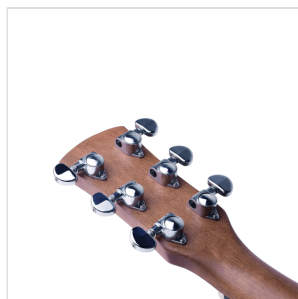

OLYMPIC-DN-NT

CHITARRA ACUSTICA DREADNOUGHT CON FINITURA OPEN PORE SATINATA

Dedicata all'Olympic National Park, uno dei parchi naturali più belli degli Stati Uniti, la serie Olympic vanta un connubio di spicco tra qualità costruttive, legni, finiture e naturalmente timbro. Il top in abete massello Sitka accoppiato alle fasce in mogano donano una voce unica allo strumento, mentre le meccaniche originali GROVER garantiscono quella tenuta di accordatura di cui ogni vero chitarrista ha bisogno sul palco, a casa o prova. La serie Olympic è disponibile in versione dreadnought, dreadnought cutaway e OOO, con finitura lucida o satinata.

OLYMPIC-DN-NT

CHITARRA ACUSTICA DREADNOUGHT CON FINITURA OPEN PORE SATINATA

DETTAGLI DEL PRODOTTO

CARATTERISTICHE PRINCIPALI

Top: Abete Sitka massello

Fondo e fasce: mogano

Manico: mogano satinato

Tastiera: blackwood con tasti in madreperla

Capotasto e sellette: osso

Paletta: mogano con intarsio in legno

Binding in celluloido nero sul corpo

Ponte in blackwood

Mascherina tartarugata

Meccaniche originali GROVER

Forma: dreadnought

Finitura: satinata open pore

Equipaggiata con corde d'Addario XP

SPECIFICHE

Scala 648 mm

Nut 43.2 mm