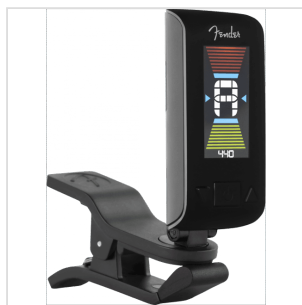

0239979007

ACCORDATORE ORIGINAL TUNER, BLACK

Progettato per i musicisti che necessitano di un sistema di accordatura compatto, affidabile e preciso, l'accordatore Fender Original soddisfa tutti questi criteri, oltre a un tocco di stile inconfondibile. Il potente motore di sintonizzazione basato sulle vibrazioni garantisce una precisione affidabile, mentre il brillante schermo LCD con rotazione regolabile in inclinazione a 360 ° è di facile lettura in qualsiasi ambiente. Caratterizzato da colori Fender abbinati a quelli della chitarra, questo accordatore è il preferito degli amanti di Fender.

0239979007

ACCORDATORE ORIGINAL TUNER, BLACK

DETTAGLI DEL PRODOTTO

CARATTERISTICHE PRINCIPALI

Sistema di accordatura cromatica basato sulla vibrazione per chitarra acustica ed elettrica, basso, mandolino, banjo, ukulele o qualsiasi strumento a corda

Schermo LCD a colori luminoso orizzontale con lente curva

Morsetto robusto con rotazione di 360 ° per la visualizzazione da qualsiasi angolazione

Gamma di sintonizzazione: LA0 (27,5 Hz) –C8 (4186,0 Hz); Intervallo A4: 440Hz

Precisione: / - 1 cent

Alimentazione: batteria al litio 3V (CR2032) (inclusa)

Dimensioni: 60 mm x 27 mm x 85 mm; peso: 28,5 g

Black