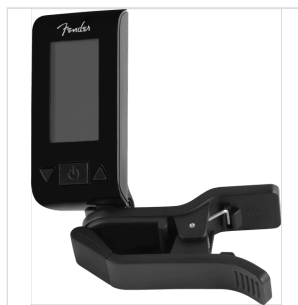

# ACCORDATORE ORIGINAL TUNER, BLACK

Progettato per i musicisti che necessitano di un sistema di accordatura compatto, affidabile e preciso, l'accordatore Fender Original soddisfa tutti questi criteri, oltre a un tocco di stile inconfondibile. Il potente motore di sintonizzazione basato sulle vibrazioni garantisce una precisione affidabile, mentre il brillante schermo LCD con rotazione regolabile in inclinazione a 360 ° è di facile lettura in qualsiasi ambiente. Caratterizzato da colori Fender abbinati a quelli della chitarra, questo accordatore è il preferito degli amanti di Fender.

# ACCORDATORE ORIGINAL TUNER, BLACK

### CARATTERISTICHE PRINCIPALI

Sistema di accordatura cromatica basato sulla vibrazione per chitarra acustica ed elettrica, basso, mandolino, banjo, ukulele o qualsiasi strumento a corda

Schermo LCD a colori luminoso orizzontale con lente curva