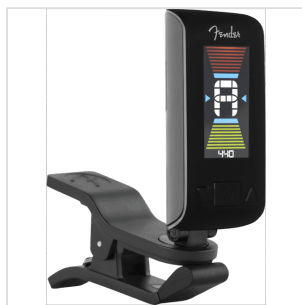

# ACCORDATORE ORIGINAL TUNER, BLACK

Progettato per i musicisti che necessitano di un sistema di accordatura compatto, affidabile e preciso, l'accordatore Fender Original soddisfa tutti questi criteri, oltre a un tocco di stile inconfondibile. Il potente motore di sintonizzazione basato sulle vibrazioni garantisce una precisione affidabile, mentre il brillante schermo LCD con rotazione regolabile in inclinazione a 360 ° è di facile lettura in qualsiasi ambiente. Caratterizzato da colori Fender abbinati a quelli della chitarra, questo accordatore è il preferito degli amanti di Fender.

# ACCORDATORE ORIGINAL TUNER, BLACK

### CARATTERISTICHE PRINCIPALI

Sistema di accordatura cromatica basato sulla vibrazione per chitarra acustica ed elettrica, basso, mandolino, banjo, ukulele o qualsiasi strumento a corda

Schermo LCD a colori luminoso orizzontale con lente curva

Morsetto robusto con rotazione di 360 ° per la visualizzazione da qualsiasi angolazione

Gamma di sintonizzazione: LA0 (27,5 Hz) –C8 (4186,0 Hz); Intervallo A4: 440Hz

Precisione: / - 1 cent

Alimentazione: batteria al litio 3V (CR2032) (inclusa)