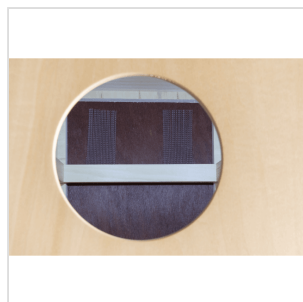

# SNARE CAJÒN IN TIGLIO SERIE ESOTONE FINITURA EBONY CON BORSA

La linea di Cajòn ESOTONE è costruita in tiglio con pannello frontale disponibile in diverse finiture. I 14 punti di fissaggio garantiscono un'accordatura molto precisa. In questa versione "snare" sono presenti 2 cordiere da rullante montate internamente nella parte superiore del corpo. La borsa a zaino inclusa permette di trasportare lo strumento facilmente.

### CARATTERISTICHE PRINCIPALI

Dimensioni: 30 cm x 29 cm H 48 cm

Corpo in tiglio

Tripla cordiera da rullante interna

14 punti di accordatura

Piedini in gomma antiscivolo

Elevata risonanza della cassa

Finitura Pannello frontale: Ebano

Finitura Corpo: natural satinata

Borsa a zaino inclusa