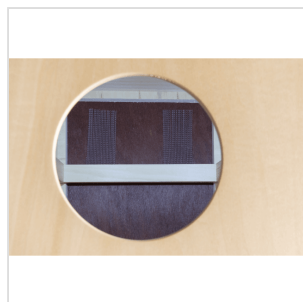

ESO-10-EB

SNARE CAJÒN IN TIGLIO SERIE ESOTONE FINITURA EBONY CON BORSA

La linea di Cajòn ESOTONE è costruita in tiglio con pannello frontale disponibile in diverse finiture. I 14 punti di fissaggio garantiscono un'accordatura molto precisa. In questa versione "snare" sono presenti 2 cordiere da rullante montate internamente nella parte superiore del corpo. La borsa a zaino inclusa permette di trasportare lo strumento facilmente.

ESO-10-EB

SNARE CAJÒN IN TIGLIO SERIE ESOTONE FINITURA EBONY CON BORSA

DETTAGLI DEL PRODOTTO

CARATTERISTICHE PRINCIPALI

Dimensioni: 30 cm x 29 cm H 48 cm

Corpo in tiglio

Tripla cordiera da rullante interna

14 punti di accordatura

Piedini in gomma antiscivolo

Elevata risonanza della cassa

Finitura Pannello frontale: Ebano

Finitura Corpo: natural satinata

Borsa a zaino inclusa