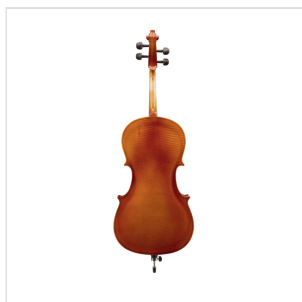

OCE-44

VOLONCELLO VIRTUOSO OCE 4/4 TAVOLA ARMONICA IN ABETE MASELLO E FASCIE E FONDO IN ACERO MASSELLO

Virtuoso orchestra è un violoncello che offre il miglior rapporto qualità prezzo. Costruito interamente in massello, tavola armonica in abete selezionato, fasce e fondo in acero fiammato. Il modello Virtuoso OCE offre timbro, caldo pieno e un attacco deciso. Il design è di tipo tradizionale con verniciatura dalle tonalità classiche. Costruito con ottimi materiali e corredato di borsa e archetto. Ideale per lo studio avanzato.

OCE-44

VIOLONCELLO VIRTUOSO OCE 4/4 TAVOLA ARMONICA IN ABETE MASSELLO E FASCIE E FONDO IN ACERO MASSELLO

DETTAGLI DEL PRODOTTO

CARATTERISTICHE PRINCIPALI

Tavola armonica in abete massello

Fascie e fondo in acero massello

Manico in acero

Tastiera in ebano

Binding verniciato

Capotasto in Ebano

Bischeri in ebano

Ponticello in Acero French Style

Cordiera in metallo pressofuso con quattro intonatori

Archetto in legno con anima ottagonale e crine naturale

Borsa imbottita in poliesteri con tasca porta archetto e doppia tracolla a zaino