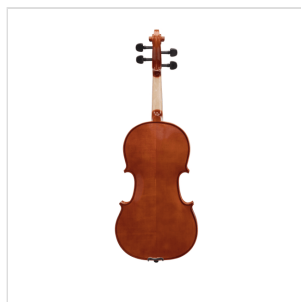

# VIOLA 40,6MM VIRTUOSO STUDENT COMPLETA DI ASTUCCIO E ARCHETTO

La serie Virtuoso Student pro è ideale per chi si avvicina allo studio della viola. Grazie alle tecnologie impiegate per la costruzione abbiamo ottenuto uno strumento performante dal rapporto qualità prezzo eccezionale. I legni utilizzati, le ottime finiture, così come la lavorazione denotano una grande cura nei particolari che solitamente si trova in strumenti di fascia molto più alta, offrendo così al giovane violinista uno strumento performante, accessibile e facile da suonare. Lo strumento viene offerto con cordiera in alluminio completa di accordatori individuali, archetto, custodia preformata con tasca interna, colofonia e tracolle.

# VIOLA 40,6MM VIRTUOSO STUDENT COMPLETA DI ASTUCCIO E ARCHETTO

### CARATTERISTICHE PRINCIPALI

Tavola Armonica: abete massello

Fasce e fondo: acero massello

Ponte: Acero

Tastiera: acero ebanizzato

Montatura: bischeri e mentoniera in acero ebanizzato

Cordiera in alluminio con intonatori individuali