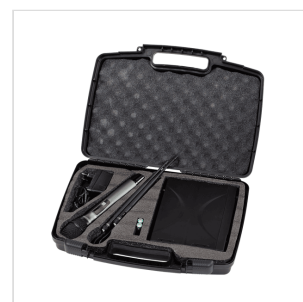

WF-U1300H

RADIOMICROFONO UHF TRUE DIVERSITY 300 CANALI CON MICROFONO PALMARE

Il WF-U1300 è un radiomicrofono True Diversity UHF professionale con 300 canali ed interfaccia utente semplice ed intuitiva. True Diversity significa che il sistema di ricezione è dotato di due antenne, due circuiti di ricezione e di un dispositivo in grado di scegliere costantemente il segnale più forte e privo di interferenze. Questo sistema è realizzato con tecnologia di altissimo livello che permette di integrare molte delle principali funzioni – quali la sezione di amplificazione, il processamento digitale del segnale, la sintesi delle frequenze PLL (Phase-Locked Loop) ed altro – in un singolo CHIP. Questo permette di offrire prestazioni altamente professionali in prodotti decisamente alla portata di tutti. Il WF-U1300 è dotato inoltre di sistema di ricerca automatica delle frequenze e sistema IR per la sincronizzazione del canale tra ricevitore e trasmettitore in modo rapido. Inoltre, la tecnologia Digital Pilot permette non solo di monitorare il livello della ricezione e delle batterie sul trasmettitore, ma soprattutto di operare con sistemi multipli senza problemi. Sono disponibili, infine, due kit opzionali per il montaggio di uno o due ricevitori rispettivamente su 1 o 2 unità rack standard da 19".

WF-U1300H

RADIOMICROFONO UHF TRUE DIVERSITY 300 CANALI CON MICROFONO PALMARE

DETTAGLI DEL PRODOTTO

CARATTERISTICHE PRINCIPALI

Tecnologia UHF True Diversity per limitare al Massimo le interferenze

300 Frequenze e Sistema IR per un Setup rapido del sistema