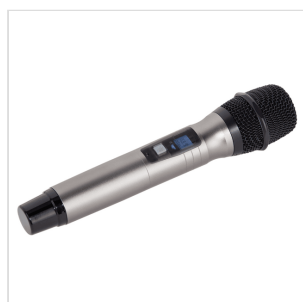

WF-U1300H

RADIOMICROFONO UHF TRUE DIVERSITY 300 CANALI CON MICROFONO PALMARE

Il WF-U1300 è un radiomicrofono True Diversity UHF professionale con 300 canali ed interfaccia utente semplice ed intuitiva. True Diversity significa che il sistema di ricezione è dotato di due antenne, due circuiti di ricezione e di un dispositivo in grado di scegliere costantemente il segnale più forte e privo di interferenze. Questo sistema è realizzato con tecnologia di altissimo livello che permette di integrare molte delle principali funzioni – quali la sezione di amplificazione, il processamento digitale del segnale, la sintesi delle frequenze PLL (Phase-Locked Loop) ed altro – in un singolo CHIP. Questo permette di offrire prestazioni altamente professionali in prodotti decisamente alla portata di tutti. Il WF-U1300 è dotato inoltre di sistema di ricerca automatica delle frequenze e sistema IR per la sincronizzazione del canale tra ricevitore e trasmettitore in modo rapido. Inoltre, la tecnologia Digital Pilot permette non solo di monitorare il livello della ricezione e delle batterie sul trasmettitore, ma soprattutto di operare con sistemi multipli senza problemi. Sono disponibili, infine, due kit opzionali per il montaggio di uno o due ricevitori rispettivamente su 1 o 2 unità rack standard da 19".

WF-U1300H

RADIOMICROFONO UHF TRUE DIVERSITY 300 CANALI CON MICROFONO PALMARE

DETTAGLI DEL PRODOTTO

CARATTERISTICHE PRINCIPALI

Tecnologia UHF True Diversity per limitare al Massimo le interferenze

300 Frequenze e Sistema IR per un Setup rapido del sistema