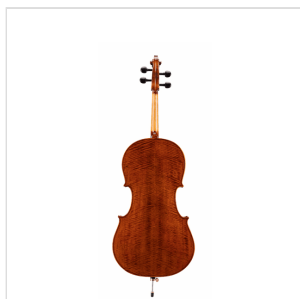

# VIOLONCELLO 1/2 IN LEGNO MASSELLO CON FONDO E FASCE IN ACERO FIAMMATO

Qualità e tipologia dei legni utilizzati sono elementi essenziali nella costruzione degli strumenti ad arco. Virtuoso Pro SV è costruito interamente in legno massello in modo da offrire un timbro pieno e un attacco deciso. Il fondo e fasce in acero fiammato, oltre ad impreziosirne l'aspetto, contribuiscono a schiarire il timbro esaltando le frequenze medie e alte. La verniciatura ad alcol tirata a mano, conferisce un aspetto classico ed elegante. La tastiera e i bischeri sono in legno di ebano. Corredato di borsa e archetto in brazilwood, Il Virtuoso Pro SV è lo strumento ideale per lo studente alla ricerca di timbro ed estetica.

# VIOLONCELLO 1/2 IN LEGNO MASSELLO CON FONDO E FASCE IN ACERO FIAMMATO

### CARATTERISTICHE PRINCIPALI

Tavola in abete massello

Fondo e fasce in acero fiammato massello

manico in acero

Tastiera in ebano

Bischeri in ebano

Capotasto in ebano

Vernicatura ad alcol tirata a mano