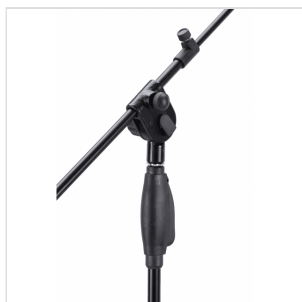

ONE HAND-300-BK

ASTA MICROFONICA A GIRAFFA CON SISTEMA ONE HAND E BASE TRIPODE

Asta a giraffa per microfono con tripode pieghevole che permette grazie al nuovo sistema ONE HAND di aggiustare l'altezza del microfono con una sola mano, senza bisogno di stringere o avvitare alcunché con l'altra.

ONE HAND-300-BK

ASTA MICROFONICA A GIRAFFA CON SISTEMA ONE HAND E BASE TRIPODE

DETTAGLI DEL PRODOTTO

CARATTERISTICHE PRINCIPALI

Sistema ONE HAND per aggiustare l'altezza con una sola mano

Tripode pieghevelo ad alta stabilità

Asta in metallo a giraffa

Finitura: Matte Black

SPECIFICHE

Altezza 110-180 cm

Peso 2kg