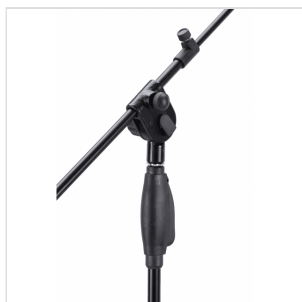

ONE HAND-300-BK

ASTA MICROFONICA A GIRAFFA CON SISTEMA ONE HAND E BASE TRIPODE

Asta a giraffa per microfono con tripode pieghevole che permette grazie al nuovo sistema ONE HAND di aggiustare l'altezza del microfono con una sola mano, senza bisogno di stringere o avvitare alcunché con l'altra.

ONE HAND-300-BK

ASTA MICROFONICA A GIRAFFA CON SISTEMA ONE HAND E BASE TRIPODE

DETTAGLI DEL PRODOTTO

CARATTERISTICHE PRINCIPALI

Sistema ONE HAND per aggiustare l'altezza con una sola mano

Tripode pieghevelo ad alta stabilità

Asta in metallo a giraffa

Finitura: Matte Black

SPECIFICHE

Altezza	110-180 cm
Peso	2kg