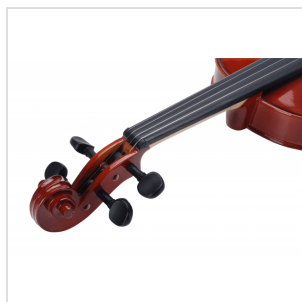

## VOLINO 4/4 VIRTUOSO STUDENT COMPLETO DI ASTUCCIO E ARCHETTO

La serie Virtuoso Student è ideale per chi si avvicina allo studio del violino. Grazie alle tecnologie impiegate per la costruzione abbiamo ottenuto uno strumento performante dal rapporto qualità prezzo eccezionale. I legni utilizzati, le ottime finiture, così come la lavorazione denotano una grande cura nei particolari che solitamente si trova in strumenti di fascia molto più alta, offrendo così al giovane violinista uno strumento performante, accessibile e facile da suonare. Lo strumento viene offerto con cordiera in lega di alluminio completa di accordatori individuali, archetto ad anima esagonale, custodia preformata con tasca interna, colofonia e tracolle.

### CARATTERISTICHE PRINCIPALI

Tavola Armonica: abete massello

Fasce e fondo: acero massello

Binding: intarsiato

Ponte: acero

Tastiera: acero tinto nero con effetto ebano

Montatura: bischeri e mentoniera in acero tinto con effetto ebano