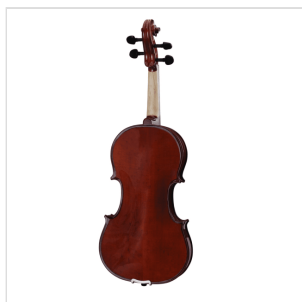

## VOLINO 4/4 VIRTUOSO STUDENT COMPLETO DI ASTUCCIO E ARCHETTO

La serie Virtuoso Student è ideale per chi si avvicina allo studio del violino. Grazie alle tecnologie impiegate per la costruzione abbiamo ottenuto uno strumento performante dal rapporto qualità prezzo eccezionale. I legni utilizzati, le ottime finiture, così come la lavorazione denotano una grande cura nei particolari che solitamente si trova in strumenti di fascia molto più alta, offrendo così al giovane violinista uno strumento performante, accessibile e facile da suonare. Lo strumento viene offerto con cordiera in lega di alluminio completa di accordatori individuali, archetto ad anima esagonale, custodia preformata con tasca interna, colofonia e tracolle.

# VOLINO 4/4 VIRTUOSO STUDENT COMPLETO DI ASTUCCIO E ARCHETTO

### CARATTERISTICHE PRINCIPALI

Tavola Armonica: abete massello

Fasce e fondo: acero massello

Binding: intarsiato

Ponte: acero

Tastiera: acero tinto nero con effetto ebano

Montatura: bischeri e mentoniera in acero tinto con effetto ebano