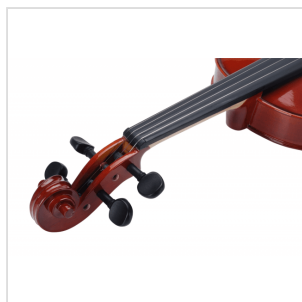

VSVI-44

VOLINO 4/4 VIRTUOSO STUDENT COMPLETO DI ASTUCCIO E ARCHETTO

La serie Virtuoso Student è ideale per chi si avvicina allo studio del violino. Grazie alle tecnologie impiegate per la costruzione abbiamo ottenuto uno strumento performante dal rapporto qualità prezzo eccezionale. I legni utilizzati, le ottime finiture, così come la lavorazione denotano una grande cura nei particolari che solitamente si trova in strumenti di fascia molto più alta, offrendo così al giovane violinista uno strumento performante, accessibile e facile da suonare. Lo strumento viene offerto con cordiera in lega di alluminio completa di accordatori individuali, archetto ad anima esagonale, custodia preformata con tasca interna, colofonia e tracolle.

VSVI-44

VOLINO 4/4 VIRTUOSO STUDENT COMPLETO DI ASTUCCIO E ARCHETTO

DETTAGLI DEL PRODOTTO

CARATTERISTICHE PRINCIPALI

Tavola Armonica: abete massello

Fasce e fondo: acero massello

Binding: intarsiato

Ponte: acero

Tastiera: acero tinto nero con effetto ebano

Montatura: bischeri e mentoniera in acero tinto con effetto ebano

Cordiera in lega con intonatori individuali

Archetto: student brazilian wood con tallone in palissandro

Colore: Cherry Brown

Finitura: lucida

Astuccio preformato in colore Marrone con interno crema

Accessori in dotazione: colofonia, tracolle, corde

Misura: 4/4