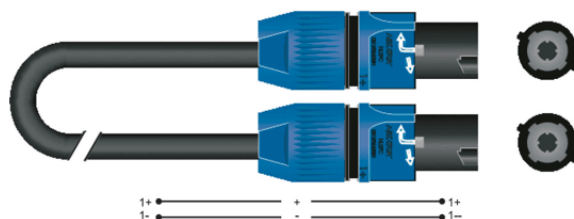

SC61BK250GN

CAVO DI POTENZA SPEAKON 2 POLI FEMMINA NEUTRIK® - SPEAKON 2 POLI FEMMINA NEUTRIK® / 25 MT

Questi cavi per casse a due vie sono un valido prodotto per il collegamento di impianti di casse su lunghe distanze, come per la realizzazione di ponti di cablaggio di alta potenza. Le sezioni da 2.50 mm² soddisfano una ampia gamma di richieste. Forniti di isolante in robusto PE e di una guaina in PVC molto morbida e resistente.

 Speakon cable connector female 2 pole / NL2FX
Neutrik

 Speakon cable connector female 2 pole / NL2FX
Neutrik

 BC84 SPK Speaker Cable

SC61BK250GN

CAVO DI POTENZA SPEAKON 2 POLI FEMMINA NEUTRIK® - SPEAKON 2 POLI FEMMINA NEUTRIK® / 25 MT

DETTAGLI DEL PRODOTTO

CARATTERISTICHE PRINCIPALI

Connettori: 2x Speakon 2 poli femmina NEUTRIK® NL2FC

Cavo per casse biassiale BC86SPK

Area del conduttore: 2x 2.50 mm²

Diametro cavo: 8.7 mm

Rivestimento in PVC

Isolamento in PE per una capacità molto bassa

Flessibile, facile da avvolgere

Applicazioni: live, studio

Lunghezza: 25 mt

SPECIFICHE

Area del conduttore 2x 2.50 mm²

Diametro cavo 8.7 mm

Rivestimento in PVC