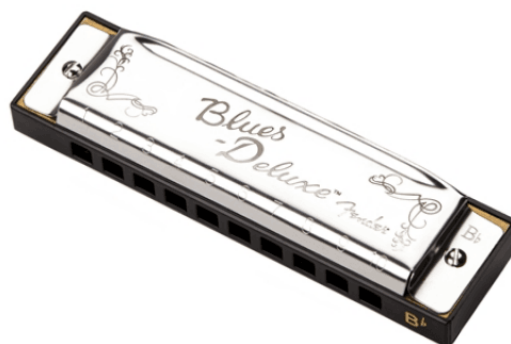

# ARMONICA BLUES DELUXE, TONALITÀ SI BEMOLLE

Perfetta per l'armonicista esperto o per coloro che sono appena agli inizi, la Fender Blues Deluxe Harmonica è abbastanza versatile per qualsiasi livello di musicista. Con una costruzione solida, una forma tradizionale e un suono brillante e articolato, questa armonica diatonica a 10 fori offre il suono classico e l'affidabilità di lunga durata di qualsiasi strumento Fender originale.

# ARMONICA BLUES DELUXE, TONALITÀ SI BEMOLLE

### CARATTERISTICHE PRINCIPALI

Coperture in metallo cromato per prestazioni confortevoli

Pettini in plastica ABS resistente all'umidità per un suono brillante e stabilità dell'accordatura

La custodia protettiva in plastica ventilata consente all'armonica di asciugarsi dopo aver suonato