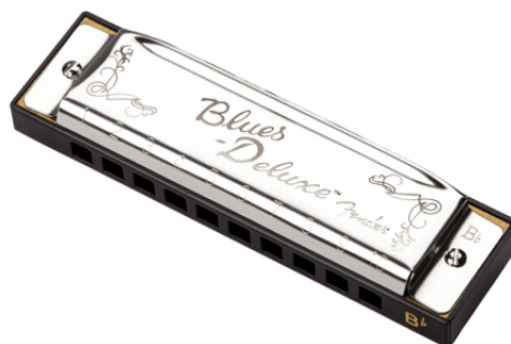

0990701007

ARMONICA BLUES DELUXE, TONALITÀ SI BEMOLLE

Perfetta per l'armonicista esperto o per coloro che sono appena agli inizi, la Fender Blues Deluxe Harmonica è abbastanza versatile per qualsiasi livello di musicista. Con una costruzione solida, una forma tradizionale e un suono brillante e articolato, questa armonica diatonica a 10 fori offre il suono classico e l'affidabilità di lunga durata di qualsiasi strumento Fender originale.

0990701007

ARMONICA BLUES DELUXE, TONALITÀ SI BEMOLLE

DETTAGLI DEL PRODOTTO

CARATTERISTICHE PRINCIPALI

Coperture in metallo cromato per prestazioni confortevoli

Pettini in plastica ABS resistente all'umidità per un suono brillante e stabilità dell'accordatura

La custodia protettiva in plastica ventilata consente all'armonica di asciugarsi dopo aver suonato

Include confezione di blister

Disponibile in C, G, A, D, F, E, Bb e set di campioni a sette tasti