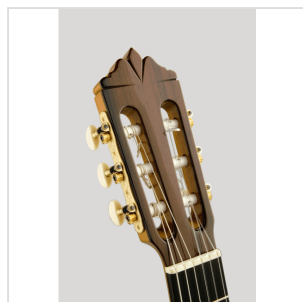

CARMELO DEL VALLE INDIA CHITARRA CLASSICA PROFESSIONALE DA CONCERTO

Chitarra classica professionale da concerto con tavola armonica in abete tedesco o cedro rosso massello e cassa in palissandro indiano massello prodotta con metodo artigianale interamente in Spagna con legno massello altamente selezionato. Garanzia ufficiale 3 anni del produttore MANUFACTURAS DE ALHAMBRA.

CARMELO DEL VALLE INDIA CHITARRA CLASSICA PROFESSIONALE DA CONCERTO

DETTAGLI DEL PRODOTTO

CARATTERISTICHE PRINCIPALI

Tavola armonica: cedro rosso massello

Fasce e fondo: in palissandro Indiano massello

Manico: cedro spagnolo con rinforzo in ebano

Tastiera: ebano

Meccaniche: artigianali, placcate oro

Lunghezza della scala: 650 mm

Larghezza al capotasto: 52 mm

Spessore lobo superiore: 100 mm

Spessore lobo inferiore: 107 mm

Spessore del manico al 1° tasto: 22 mm

Spessore del manico al 12° tasto: 25 mm

Astuccio incluso