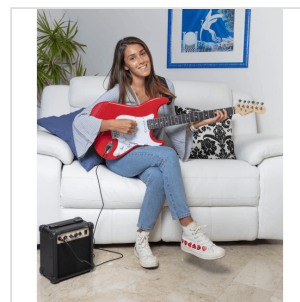

RIDER GP CAR GUITAR PACK ELETTRICO - CANDY APPLE RED

Vuoi cominciare il tuo viaggio nel mondo della chitarra elettrica? Rider GP è il modo migliore per farlo. Il guitar pack include una chitarra Soundsation Rider-GP, un combo RGP-10 vintage style, un accordatore a clip per rimanere sempre accordati senza bisogno di cavi, una borsa, 3 plettri, cavo e tracolla. Tutto quello di cui hai bisogno è qui: ora tocca a te!

RIDER GP CAR

GUITAR PACK ELETTRICO - CANDY APPLE RED

DETTAGLI DEL PRODOTTO

CARATTERISTICHE PRINCIPALI

Chitarra Soundsation Rider-GP doppia spalla mancante, corpo in basswood, manico in acero, tastiera 22 tasti in eco rosewood, 3 single coil, switch 5 posizioni

Combo RGP-10 con cono da 5", selettore drive, eq, uscita cuffie (10w)

Accordatore a clip orientabile e retroilluminato, permette una perfetta e veloce accordatura senza bisogno di cavi.

Tracolla

Gig bag

Plettri