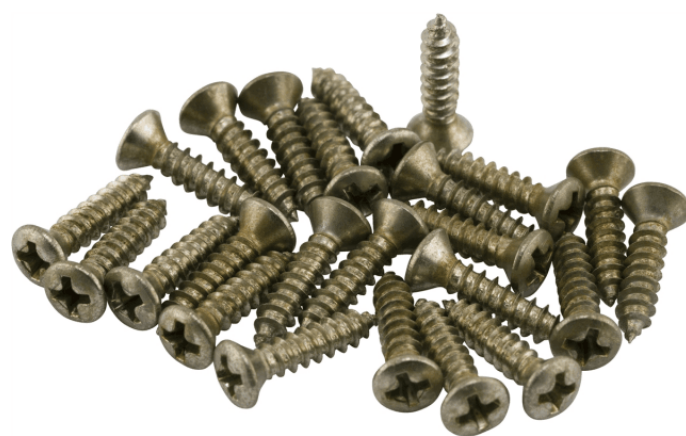

0997208000

FENDER PARTS BATTIPENNAVITI PIASTRA DI CONTROLLO ROAD WORN (24)

Realizzati per dare alla tua Strat® o Tele® l'aspetto e l'aspetto originale vintage molto amato, i componenti Road Worn sono pezzi di ricambio Fender originali. Progettate secondo le stesse specifiche delle loro controparti dell'era originale e mantenendo lo stile dell'epoca, le parti Road Worn ti consentono di personalizzare facilmente la tua chitarra con un'estetica di ispirazione vintage.

DETTAGLI DEL PRODOTTO

CARATTERISTICHE PRINCIPALI

Finitura Road Worn

Set di 24 viti a testa Phillips

4x1/2"

Per il montaggio di battipenna e piastra di controllo sulla maggior parte degli strumenti Fender®