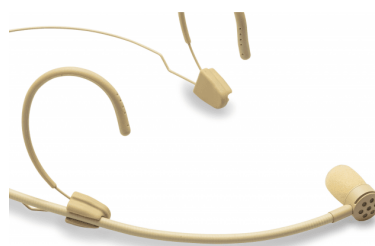

MATERIALI IMPERMEABILI SELEZIONATI

Materiali di plastica e metallo selezionati per proteggere dal contatto con pelle e sostanze chimiche aggressive (sudore, trucco, ecc.)