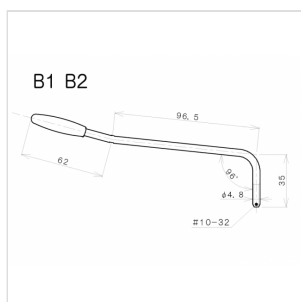

# LEVA TREMOLO 4,8 MM PER CHITARRA ELETTRICA (COSMO BLACK)

Leva a vite Cosmo Black, con cappuccio nero, diametro di 4,8 mm. Adatta per tutti i ponti tremolo Gotoh montati su chitarre elettriche tipo stratocaster.

# B2CK LEVA TREMOLO 4,8 MM PER CHITARRA ELETTRICA (COSMO BLACK)

### SPECIFICHE

<b>Diametro</b>	4,8 mm
-----------------	--------