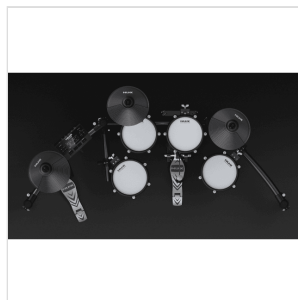

DM-210

BATTERIA ELETTRONICA PELLI ALL MESH