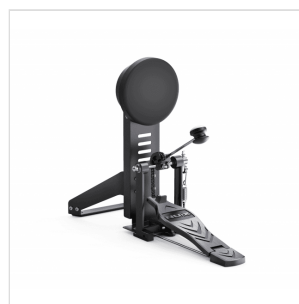

DM-210

BATTERIA ELETTRONICA PELLI ALL MESH

Non sai come cominciare con la batteria o migliorare nello studio perché non hai spazio in casa e temi di rovinare la vita al vicinato?

Nessun problema, DM-210 è la soluzione: un drumkit elettronico equipaggiato con pelli mesh e pedale indipendente specificamente progettato per restituire il realismo di una batteria acustica anche per chi si avvicina all'entry-level.

Compatto e peso piuma: richiede solo 1.5 metri quadri ed è così leggero da poter essere spostato da chiunque. La centralina ospita una library che copre i generi più disparati, dal metal al jazz passando rock, blues, pop, funk.

Studiare con la funzione Coach è un piacere oltre che stimolante, mentre basta premere il pulsante REC per registrare le tue performance in maniera semplice e intuitiva.