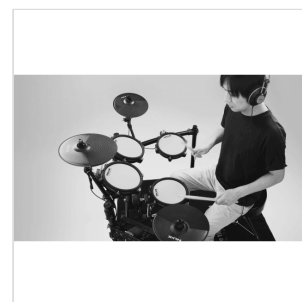

DM-210

BATTERIA ELETTRONICA PELLI ALL MESH

Non sai come cominciare con la batteria o migliorare nello studio perché non hai spazio in casa e temi di rovinare la vita al vicinato?

Nessun problema, DM-210 è la soluzione: un drumkit elettronico equipaggiato con pelli mesh e pedale indipendente specificamente progettato per restituire il realismo di una batteria acustica anche per chi si avvicina all'entry-level.

Compatto e peso piuma: richiede solo 1.5 metri quadri ed è così leggero da poter essere spostato da chiunque. La centralina ospita una library che copre i generi più disparati, dal metal al jazz passando rock, blues, pop, funk.

Studiare con la funzione Coach è un piacere oltre che stimolante, mentre basta premere il pulsante REC per registrare le tue performance in maniera semplice e intuitiva.