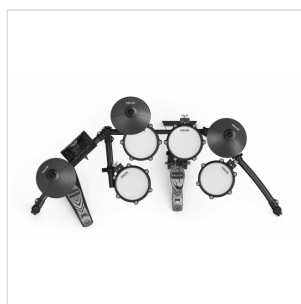

DM-210

BATTERIA ELETTRONICA PELLI ALL MESH

Non sai come cominciare con la batteria o migliorare nello studio perché non hai spazio in casa e temi di rovinare la vita al vicinato?

Nessun problema, DM-210 è la soluzione: un drumkit elettronico equipaggiato con pelli mesh e pedale indipendente specificamente progettato per restituire il realismo di una batteria acustica anche per chi si avvicina all'entry-level.

Compatto e peso piuma: richiede solo 1.5 metri quadri ed è così leggero da poter essere spostato da chiunque. La centralina ospita una library che copre i generi più disparati, dal metal al jazz passando rock, blues, pop, funk.

Studiare con la funzione Coach è un piacere oltre che stimolante, mentre basta premere il pulsante REC per registrare le tue performance in maniera semplice e intuitiva.