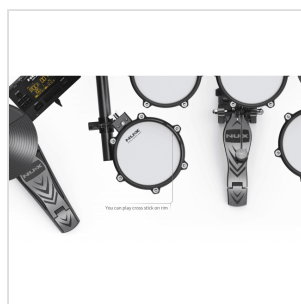

DM-210

BATTERIA ELETTRONICA PELLI ALL MESH

Non sai come cominciare con la batteria o migliorare nello studio perché non hai spazio in casa e temi di rovinare la vita al vicinato?

Nessun problema, DM-210 è la soluzione: un drumkit elettronico equipaggiato con pelli mesh e pedale indipendente specificamente progettato per restituire il realismo di una batteria acustica anche per chi si avvicina all'entry-level.

Compatto e peso piuma: richiede solo 1.5 metri quadri ed è così leggero da poter essere spostato da chiunque. La centralina ospita una library che copre i generi più disparati, dal metal al jazz passando rock, blues, pop, funk.

Studiare con la funzione Coach è un piacere oltre che stimolante, mentre basta premere il pulsante REC per registrare le tue performance in maniera semplice e intuitiva.