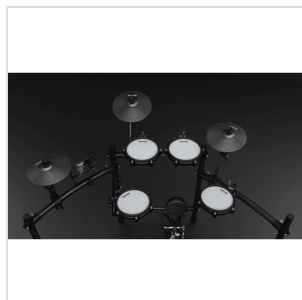

DM-210

BATTERIA ELETTRONICA PELLI ALL MESH