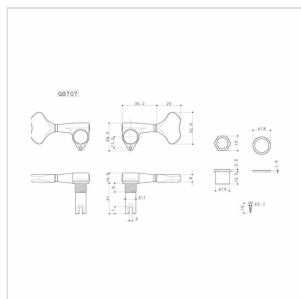

GB707CKL4

# SET MECCANICHE PER BASSO ELETTRICO ED ACUSTICO, L4, CROMATO

Set di meccaniche Gotoh per basso elettrico e acustico, 4 in linea

GB707CKL4

### SPECIFICHE

Finitura	Cromo
Tipo montaggio	4 in linea
Rapporto di trasmissione	1:20