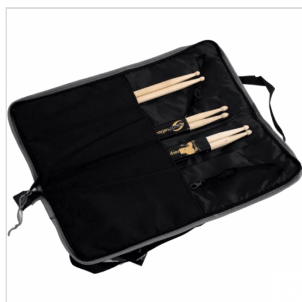

SBG-ST-10

# BORSA IMBOTTITA PER BACCHETTE CON TRACOLLA REGOLABILE E TASCA

Le tue bacchette sempre con te: SBG-ST-10 è una borsa imbottita con chiusura zip, tracolla regolabile e tasca per i tuoi accessori. Funzionale ma con stile!

# BORSA IMBOTTITA PER BACCHETTE CON TRACOLLA REGOLABILE E TASCA

### CARATTERISTICHE PRINCIPALI

Tracolla regolabile

Chiusura lampo

Tasca

Colore: nero e grigio con logo colorato ricamato