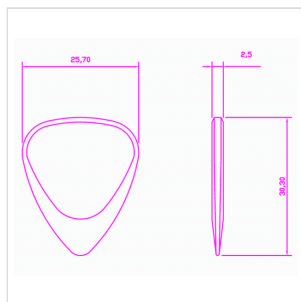

ZDT-LI-4

4 PLETTRI CON SEGNO ZODIACALE "BILANCIA"

I plettri Timber Tones della serie Zodiac Tones "Bilancia" si basano sulla classica forma 351. Prodotti da macchine CNC hanno tolleranze strette da 2,5 millimetri di spessore e una smussatura fino alla punta di 0,7 millimetri di spessore.

Nascono sotto lo stesso segno di John Lennon.

ZDT-LI-4

4 PLETTI CON SEGNO ZODIACALE "BILANCIA"

DETTAGLI DEL PRODOTTO

CARATTERISTICHE PRINCIPALI

Adatto per chitarra acustica ed elettrica

Il Buffalo Horn ha un tono simile ai favolosi plettri in guscio di tartaruga. E' molto resistente e ha un tono morbido arrotondato