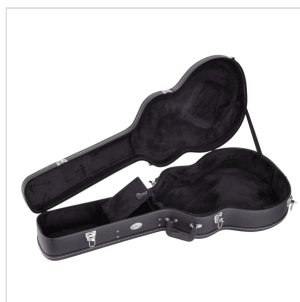

# ASTUCCIO RIGIDO PER BASSO ACUSTICO

Costruiti in legno e dotati di imbottitura e tasca interna, gli hard case della serie SC sono il modo migliore per proteggere e trasportare la tua strumentazione in tutta comodità e sicurezza.

# SCAB ASTUCCIO RIGIDO PER BASSO ACUSTICO

### CARATTERISTICHE PRINCIPALI

Materiale: legno con rivestimento PVC

Imbottitura interna

Tasca interna

Maniglia

Cerniere in metallo con serratura

Colore: black

Adatto a basso acustico