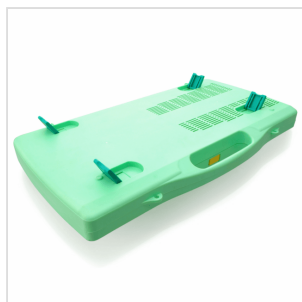

## METALLOFONO CROMATICO 27 NOTE E PIASTRE SONORE EXTRA LARGE

I metallofoni Angel sono caratterizzati da un'intonazione precisa e da un volume controllato, calibrato per proteggere le orecchie dei bambini.

**AG-27NG** è equipaggiato con **piastre più grandi** che creano una risonanza più morbida. Sono trattate con uno speciale rivestimento e una colorazione atta a prevenire lo scolorimento e l'ossidazione per un utilizzo sicuro.

# METALLOFONO CROMATICO 27 NOTE E PIASTRE SONORE EXTRA LARGE