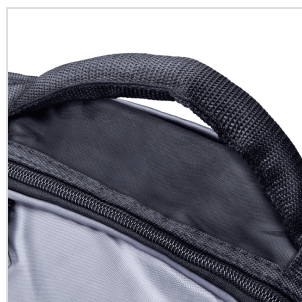

PGB-5CG

**BORSA PER CHITARRA CLASSICA 4/4 - IMBOTTITURA  
5MM**

Trasporta e proteggi la tua strumentazione con le borse della serie la serie PGB-5, dotate imbottitura 5mm, tracolle regolabili, maniglia e tasca frontale + tasca superiore per avere il tuo materiale di studio e i tuoi accessori sempre con te.

### CARATTERISTICHE PRINCIPALI

Tracolle regolabili

Maniglia imbottita

Ampia tasca frontale + tasca superiore

Colore: nero e grigio

Logo ricamato a colori

Adatta per chitarra classica 4/4

Imbottitura: 5mm