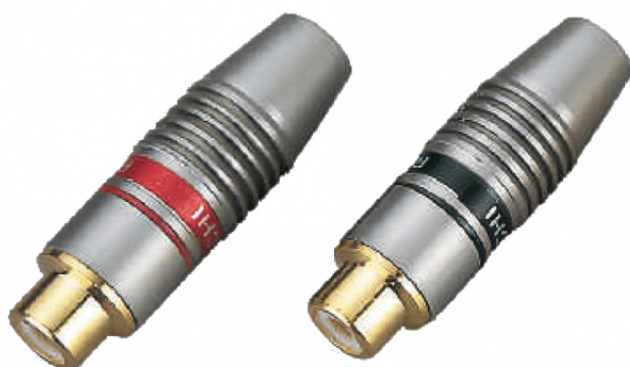

SRCA030F

CONNETTORE RCA FEMMINA IN METALLO FINITURA SATINATA (CONF. 25 PEZZI)

La serie Soundsation GO-LINK prevede cavi assemblati, cavi e connettori concepiti per garantire affidabilità in un vasto range di applicazioni. I connettori e adattatori GO-LINK significano qualità costruttiva, tono preservato e resistenza all'uso.

DETTAGLI DEL PRODOTTO

CARATTERISTICHE PRINCIPALI

Confezione: 25 pezzi

Materiale: satin metal