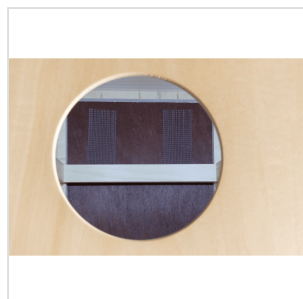

ESO-10-MH

SNARE CAJÒN IN TIGLIO SERIE ESOTONE FINITURA MOGANO CON BORSA

La linea di Cajòn ESOTONE è costruita in tiglio con pannello frontale disponibile in diverse finiture. I 14 punti di fissaggio garantiscono un accordatura molto precisa. In questa versione "snare" sono presenti 2 cordiere da rullante montate internamente nella parte superiore del corpo. La borsa a zaino inclusa permette di trasportare lo strumento facilmente.

ESO-10-MH

SNARE CAJÒN IN TIGLIO SERIE ESOTONE FINITURA MOGANO CON BORSA

DETTAGLI DEL PRODOTTO

CARATTERISTICHE PRINCIPALI

Dimensioni: 30 cm x 29 cm H 48 cm

Corpo in tiglio

Tripla cordiera da rullante interna

14 punti di accordatura

Piedini in gomma antiscivolo

Elevata risonanza della cassa

Finitura Pannello frontale: mogano

Finitura Corpo: natural satinata

Borsa a zaino inclusa