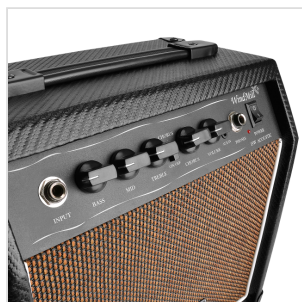

WINDMILL-15 COMBO PER CHITARRA ACUSTICA - 15W

Windmill 15 è un combo per chitarra acustica 15W leggero e compatto, ideale per lo studio tra le mura domestiche o in piccoli ambienti.

Puoi arricchire il tuo suono con il Chorus integrato e suonare sotto le tue canzoni/basi preferite grazie all'ingresso Aux e se non vuoi disturbare chi ti sta intorno potrai farlo anche in cuffia.

WINDMILL-15

COMBO PER CHITARRA ACUSTICA - 15W

DETTAGLI DEL PRODOTTO

CARATTERISTICHE PRINCIPALI

Potenza: 15W RMS

Chorus integrato con livello regolabile

Conessioni: Aux In, Phone Out

Speaker: Soundsation Custom 6,5"

Compatto e leggero, perfetto per suonare in casa

SPECIFICHE

Dimensioni	30*18*29 cm
-------------------	-------------

Peso	5 kg
-------------	------