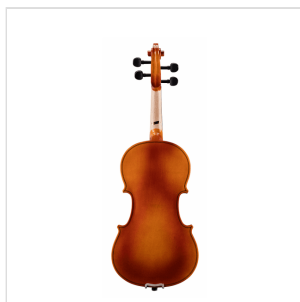

# VIOLINO 1/2 VIRTUOSO PRIMO COMPLETO DI ASTUCCIO E ARCHETTO

La serie Virtuoso Primo è ideale per chi si avvicina allo studio del violino. Grazie alle tecnologie impiegate per la costruzione abbiamo ottenuto uno strumento performante dal rapporto qualità prezzo eccezionale. Le ottime finiture, così come la lavorazione denotano una grande cura nei particolari che solitamente si trova in strumenti di fascia molto più alta, offrendo così al giovane violinista uno strumento per iniziare a studiare performante, accessibile e facile da suonare. Lo strumento viene offerto con cordiera in lega di alluminio completa di accordatori individuali, archetto, custodia preformata con tasca interna, colofonia e tracolle.