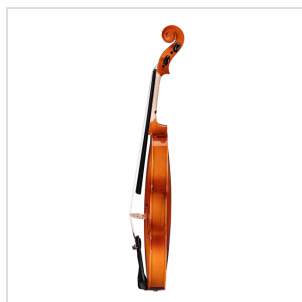

# VIOLINO 1/2 VIRTUOSO PRIMO COMPLETO DI ASTUCCIO E ARCHETTO

La serie Virtuoso Primo è ideale per chi si avvicina allo studio del violino. Grazie alle tecnologie impiegate per la costruzione abbiamo ottenuto uno strumento performante dal rapporto qualità prezzo eccezionale. Le ottime finiture, così come la lavorazione denotano una grande cura nei particolari che solitamente si trova in strumenti di fascia molto più alta, offrendo così al giovane violinista uno strumento per iniziare a studiare performante, accessibile e facile da suonare. Lo strumento viene offerto con cordiera in lega di alluminio completa di accordatori individuali, archetto, custodia preformata con tasca interna, colofonia e tracolle.

### CARATTERISTICHE PRINCIPALI

Tavola Armonica: Laminata

Fasce e fondo: laminato

Binding: intarsiato

Ponte: acero

Tastiera: acero tinto nero con effetto ebano

Montatura: bischeri e mentoniera in acero tinto con effetto ebano