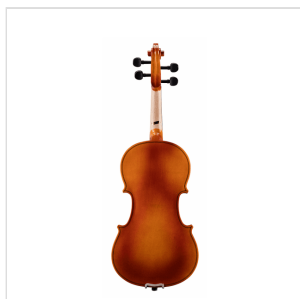

# VIOLINO 1/2 VIRTUOSO PRIMO COMPLETO DI ASTUCCIO E ARCHETTO

La serie Virtuoso Primo è ideale per chi si avvicina allo studio del violino. Grazie alle tecnologie impiegate per la costruzione abbiamo ottenuto uno strumento performante dal rapporto qualità prezzo eccezionale. Le ottime finiture, così come la lavorazione denotano una grande cura nei particolari che solitamente si trova in strumenti di fascia molto più alta, offrendo così al giovane violinista uno strumento per iniziare a studiare performante, accessibile e facile da suonare. Lo strumento viene offerto con cordiera in lega di alluminio completa di accordatori individuali, archetto, custodia preformata con tasca interna, colofonia e tracolle.