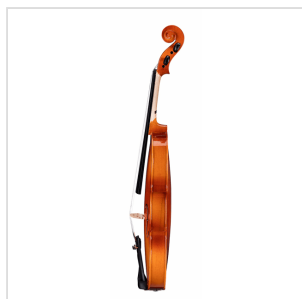

# VIOLINO 1/2 VIRTUOSO PRIMO COMPLETO DI ASTUCCIO E ARCHETTO

La serie Virtuoso Primo è ideale per chi si avvicina allo studio del violino. Grazie alle tecnologie impiegate per la costruzione abbiamo ottenuto uno strumento performante dal rapporto qualità prezzo eccezionale. Le ottime finiture, così come la lavorazione denotano una grande cura nei particolari che solitamente si trova in strumenti di fascia molto più alta, offrendo così al giovane violinista uno strumento per iniziare a studiare performante, accessibile e facile da suonare. Lo strumento viene offerto con cordiera in lega di alluminio completa di accordatori individuali, archetto, custodia preformata con tasca interna, colofonia e tracolle.