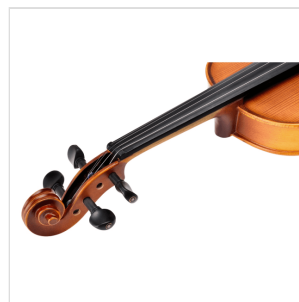

VSPVI-12

VOLINO 1/2 VIRTUOSO STUDENT PLUS COMPLETO DI ASTUCCIO E ARCHETTO

La serie Virtuoso Student pro è ideale per chi si avvicina allo studio del violino. Grazie alle tecnologie impiegate per la costruzione abbiamo ottenuto uno strumento performante dal rapporto qualità prezzo eccezionale. I legni utilizzati, le ottime finiture, così come la lavorazione denotano una grande cura nei particolari che solitamente si trova in strumenti di fascia molto più alta, offrendo così al giovane violinista uno strumento performante, accessibile e facile da suonare. Lo strumento viene offerto con cordiera in ebano completa di accordatori individuali, archetto, custodia preformata con tasca interna, colofonia e tracolle.

VSPVI-12

VIOLINO 1/2 VIRTUOSO STUDENT PLUS COMPLETO DI ASTUCCIO E ARCHETTO

DETTAGLI DEL PRODOTTO

CARATTERISTICHE PRINCIPALI

Tavola Armonica: abete massello

Fasce e fondo: acero massello

Ponte: Acero

Tastiera: ebano

Montatura: bischeri e mentoniera in ebano

Cordiera in ebano con intonatori individuali

Archetto: student pro brazilian wood con tallone in palissandro

Colore: Cherry Brown

Finitura: Vintage Satinata

Astuccio preformato in colore Marrone con interno Blu