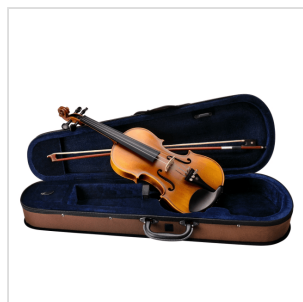

VSPVI-12

VOLINO 1/2 VIRTUOSO STUDENT PLUS COMPLETO DI ASTUCCIO E ARCHETTO

La serie Virtuoso Student pro è ideale per chi si avvicina allo studio del violino. Grazie alle tecnologie impiegate per la costruzione abbiamo ottenuto uno strumento performante dal rapporto qualità prezzo eccezionale. I legni utilizzati, le ottime finiture, così come la lavorazione denotano una grande cura nei particolari che solitamente si trova in strumenti di fascia molto più alta, offrendo così al giovane violinista uno strumento performante, accessibile e facile da suonare. Lo strumento viene offerto con cordiera in ebano completa di accordatori individuali, archetto, custodia preformata con tasca interna, colofonia e tracolle.

VSPVI-12

VIOLINO 1/2 VIRTUOSO STUDENT PLUS COMPLETO DI ASTUCCIO E ARCHETTO

DETTAGLI DEL PRODOTTO

CARATTERISTICHE PRINCIPALI

Tavola Armonica: abete massello

Fasce e fondo: acero massello

Ponte: Acero

Tastiera: ebano

Montatura: bischeri e mentoniera in ebano

Cordiera in ebano con intonatori individuali

Archetto: student pro brazilian wood con tallone in palissandro

Colore: Cherry Brown

Finitura: Vintage Satinata

Astuccio preformato in colore Marrone con interno Blu

Accessori in dotazione: colofonia, tracolle, corde

Misura: 1/2