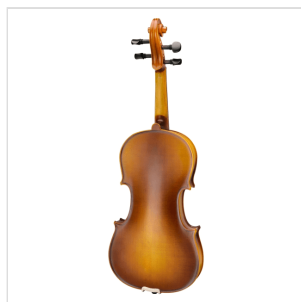

VSPVI-12

VOLINO 1/2 VIRTUOSO STUDENT PLUS COMPLETO DI ASTUCCIO E ARCHETTO

La serie Virtuoso Student pro è ideale per chi si avvicina allo studio del violino. Grazie alle tecnologie impiegate per la costruzione abbiamo ottenuto uno strumento performante dal rapporto qualità prezzo eccezionale. I legni utilizzati, le ottime finiture, così come la lavorazione denotano una grande cura nei particolari che solitamente si trova in strumenti di fascia molto più alta, offrendo così al giovane violinista uno strumento performante, accessibile e facile da suonare. Lo strumento viene offerto con cordiera in ebano completa di accordatori individuali, archetto, custodia preformata con tasca interna, colofonia e tracolle.

VSPVI-12

VIOLINO 1/2 VIRTUOSO STUDENT PLUS COMPLETO DI ASTUCCIO E ARCHETTO

DETTAGLI DEL PRODOTTO

CARATTERISTICHE PRINCIPALI

Tavola Armonica: abete massello

Fasce e fondo: acero massello

Ponte: Acero

Tastiera: ebano

Montatura: bischeri e mentoniera in ebano

Cordiera in ebano con intonatori individuali

Archetto: student pro brazilian wood con tallone in palissandro

Colore: Cherry Brown

Finitura: Vintage Satinata

Astuccio preformato in colore Marrone con interno Blu