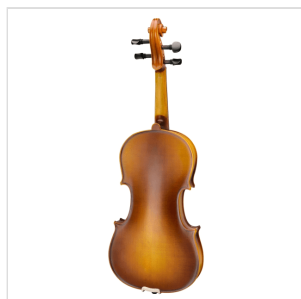

VSPVI-12

VOLINO 1/2 VIRTUOSO STUDENT PLUS COMPLETO DI ASTUCCIO E ARCHETTO

La serie Virtuoso Student pro è ideale per chi si avvicina allo studio del violino. Grazie alle tecnologie impiegate per la costruzione abbiamo ottenuto uno strumento performante dal rapporto qualità prezzo eccezionale. I legni utilizzati, le ottime finiture, così come la lavorazione denotano una grande cura nei particolari che solitamente si trova in strumenti di fascia molto più alta, offrendo così al giovane violinista uno strumento performante, accessibile e facile da suonare. Lo strumento viene offerto con cordiera in ebano completa di accordatori individuali, archetto, custodia preformata con tasca interna, colofonia e tracolle.

VSPVI-12

VIOLINO 1/2 VIRTUOSO STUDENT PLUS COMPLETO DI ASTUCCIO E ARCHETTO

DETTAGLI DEL PRODOTTO

CARATTERISTICHE PRINCIPALI

Tavola Armonica: abete massello

Fasce e fondo: acero massello

Ponte: Acero

Tastiera: ebano

Montatura: bischeri e mentoniera in ebano

Cordiera in ebano con intonatori individuali

Archetto: student pro brazilian wood con tallone in palissandro

Colore: Cherry Brown

Finitura: Vintage Satinata

Astuccio preformato in colore Marrone con interno Blu