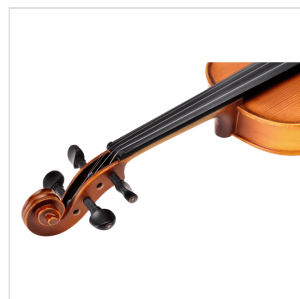

VSPVI-12

VOLINO 1/2 VIRTUOSO STUDENT PLUS COMPLETO DI ASTUCCIO E ARCHETTO

La serie Virtuoso Student pro è ideale per chi si avvicina allo studio del violino. Grazie alle tecnologie impiegate per la costruzione abbiamo ottenuto uno strumento performante dal rapporto qualità prezzo eccezionale. I legni utilizzati, le ottime finiture, così come la lavorazione denotano una grande cura nei particolari che solitamente si trova in strumenti di fascia molto più alta, offrendo così al giovane violinista uno strumento performante, accessibile e facile da suonare. Lo strumento viene offerto con cordiera in ebano completa di accordatori individuali, archetto, custodia preformata con tasca interna, colofonia e tracolle.

VSPVI-12

VIOLINO 1/2 VIRTUOSO STUDENT PLUS COMPLETO DI ASTUCCIO E ARCHETTO

DETTAGLI DEL PRODOTTO

CARATTERISTICHE PRINCIPALI

Tavola Armonica: abete massello

Fasce e fondo: acero massello

Ponte: Acero

Tastiera: ebano

Montatura: bischeri e mentoniera in ebano

Cordiera in ebano con intonatori individuali

Archetto: student pro brazilian wood con tallone in palissandro

Colore: Cherry Brown

Finitura: Vintage Satinata

Astuccio preformato in colore Marrone con interno Blu