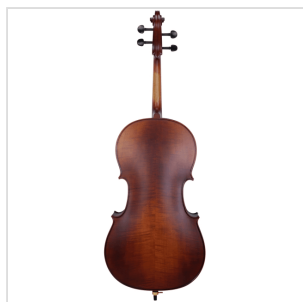

VPCE-44

VIOLONCELLO 4/4 VIRTUOSO PRO COMPLETO DI BORSA E ARCHETTO

Con la serie Virtuoso Pro, Soundsation vuole accompagnare nella crescita didattica i giovani violoncellisti offrendo uno strumento di alta qualità, performante e di concezione liuteristica italiana. Nulla è stato lasciato al caso, dai legni utilizzati alle finiture, passando per la cura di ogni particolare e gli accessori in dotazione. La serie Soundsation Virtuoso Pro è sinonimo di qualità senza: tavola armonica in abete massello, fasce e fondo in acero fiammato, tastiera e bischeri in ebano, cordiera in lega di alluminio, archetto di qualità in brazilian wood ad anima esagonale con tallone in ebano e occhio in madreperla, finitura esclusiva Matt Antique Brown, astuccio, tracolle e colofonia in dotazione.

VPCE-44

VIOLONCELLO 4/4 VIRTUOSO PRO COMPLETO DI BORSA E ARCHETTO

DETTAGLI DEL PRODOTTO

CARATTERISTICHE PRINCIPALI

Tavola Armonica: abete massello AA

Fasce e fondo: acero fiammato massello

Binding: intarsiato

Ponte: acero

Tastiera: ebano

Montatura: bischeri in ebano

Cordiera: in lega di alluminio

Finitura: satinata

Colore: Matt Antique Brown

Archetto: Medium in Brazilian wood ad anima esagonale con tallone in ebano e occhio in madreperla

Astuccio: Borsa con tasca in colore nero

Accessori in dotazione: Colofonia, Tracolle, Corde

Misura: 4/4