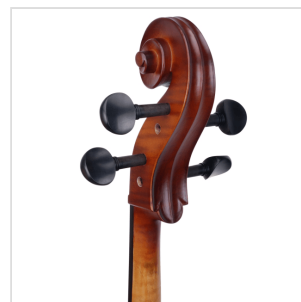

VPCE-44

VIOLONCELLO 4/4 VIRTUOSO PRO COMPLETO DI BORSA E ARCHETTO

Con la serie Virtuoso Pro, Soundsation vuole accompagnare nella crescita didattica i giovani violoncellisti offrendo uno strumento di alta qualità, performante e di concezione liuteristica italiana. Nulla è stato lasciato al caso, dai legni utilizzati alle finiture, passando per la cura di ogni particolare e gli accessori in dotazione. La serie Soundsation Virtuoso Pro è sinonimo di qualità senza: tavola armonica in abete massello, fasce e fondo in acero fiammato, tastiera e bischeri in ebano, cordiera in lega di alluminio, archetto di qualità in brazilian wood ad anima esagonale con tallone in ebano e occhio in madreperla, finitura esclusiva Matt Antique Brown, astuccio, tracolle e colofonia in dotazione.

VPCE-44

VIOLONCELLO 4/4 VIRTUOSO PRO COMPLETO DI BORSA E ARCHETTO

DETTAGLI DEL PRODOTTO

CARATTERISTICHE PRINCIPALI

Tavola Armonica: abete massello AA

Fasce e fondo: acero fiammato massello

Binding: intarsiato

Ponte: acero

Tastiera: ebano

Montatura: bischeri in ebano

Cordiera: in lega di alluminio

Finitura: satinata

Colore: Matt Antique Brown

Archetto: Medium in Brazilian wood ad anima esagonale con tallone in ebano e occhio in madreperla

Astuccio: Borsa con tasca in colore nero

Accessori in dotazione: Colofonia, Tracolle, Corde

Misura: 4/4