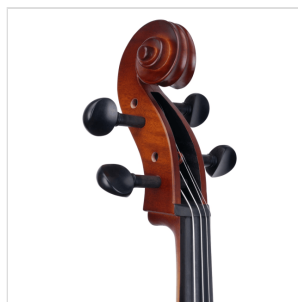

VPCE-44

VIOLONCELLO 4/4 VIRTUOSO PRO COMPLETO DI BORSA E ARCHETTO

Con la serie Virtuoso Pro, Soundsation vuole accompagnare nella crescita didattica i giovani violoncellisti offrendo uno strumento di alta qualità, performante e di concezione liuteristica italiana. Nulla è stato lasciato al caso, dai legni utilizzati alle finiture, passando per la cura di ogni particolare e gli accessori in dotazione. La serie Soundsation Virtuoso Pro è sinonimo di qualità senza: tavola armonica in abete massello, fasce e fondo in acero fiammato, tastiera e bischeri in ebano, cordiera in lega di alluminio, archetto di qualità in brazilian wood ad anima esagonale con tallone in ebano e occhio in madreperla, finitura esclusiva Matt Antique Brown, astuccio, tracolle e colofonia in dotazione.

VPCE-44

VIOLONCELLO 4/4 VIRTUOSO PRO COMPLETO DI BORSA E ARCHETTO

DETTAGLI DEL PRODOTTO

CARATTERISTICHE PRINCIPALI

Tavola Armonica: abete massello AA

Fasce e fondo: acero fiammato massello

Binding: intarsiato

Ponte: acero

Tastiera: ebano

Montatura: bischeri in ebano

Cordiera: in lega di alluminio

Finitura: satinata

Colore: Matt Antique Brown

Archetto: Medium in Brazilian wood ad anima esagonale con tallone in ebano e occhio in madreperla

Astuccio: Borsa con tasca in colore nero

Accessori in dotazione: Colofonia, Tracolle, Corde

Misura: 4/4