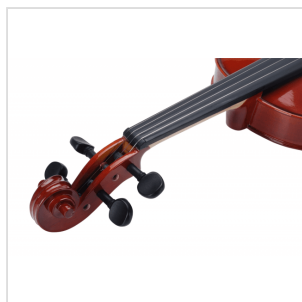

VSVI-34

VOLINO 3/4 VIRTUOSO STUDENT COMPLETO DI ASTUCCIO E ARCHETTO

La serie Virtuoso Student è ideale per chi si avvicina allo studio del violino. Grazie alle tecnologie impiegate per la costruzione abbiamo ottenuto uno strumento performante dal rapporto qualità prezzo eccezionale. I legni utilizzati, le ottime finiture, così come la lavorazione denotano una grande cura nei particolari che solitamente si trova in strumenti di fascia molto più alta, offrendo così al giovane violinista uno strumento performante, accessibile e facile da suonare. Lo strumento viene offerto con cordiera in lega di alluminio completa di accordatori individuali, archetto ad anima esagonale, custodia preformata con tasca interna, colofonia e tracolle.

VSVI-34

VOLINO 3/4 VIRTUOSO STUDENT COMPLETO DI ASTUCCIO E ARCHETTO

DETTAGLI DEL PRODOTTO

CARATTERISTICHE PRINCIPALI

Tavola Armonica: abete massello

Fasce e fondo: acero massello

Binding: intarsiato

Ponte: acero

Tastiera: acero tinto nero con effetto ebano

Montatura: bischeri e mentoniera in acero tinto con effetto ebano

Cordiera in lega con intonatori individuali

Archetto: student brazilian wood ad anima esagonale con tallone in palissandro

Colore: Cherry Brown

Finitura: lucida

Astuccio preformato in colore Marrone con interno crema

Accessori in dotazione: colofonia, tracolle, corde

Misura: 3/4