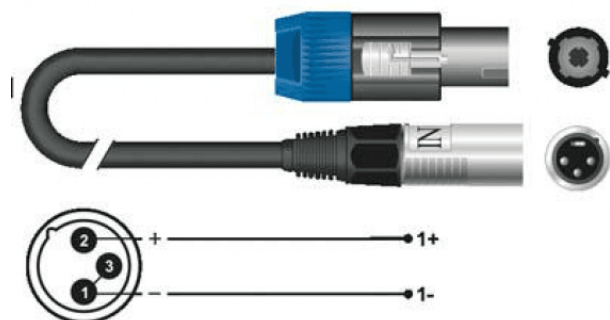

SC92BK200GD

CAVO DI POTENZA SPEAKON 4 POLI FEMMINA - XLR 3 POLI MASCHIO / 20 MT

Questi cavi per casse a due vie sono un valido prodotto per il collegamento di impianti di casse su lunghe distanze, come per la realizzazione di ponti di cablaggio di alta potenza. Le sezioni da 1.0 mm² soddisfano una ampia gamma di richieste. Forniti di isolante in robusto PE e di una guaina in PVC molto morbida e resistente.

-  SPK4M Neutrik Connector
-  BC82 - BC84 SPK Speaker Cable
-  SP61XNM NEUTRIK 3 Pin XLR Connector, Male Plug

SC92BK200GD

CAVO DI POTENZA SPEAKON 4 POLI FEMMINA - XLR 3 POLI MASCHIO / 20 MT

DETTAGLI DEL PRODOTTO

CARATTERISTICHE PRINCIPALI

Connettori: Speakon 4 poli femmina SPK4M / XLR 3 poli maschio SP61XNM INCO

Cavo per casse biassiale BC82SPK

Area del conduttore: 1.00 mm²

Diametro cavo: 7.0 mm

Rivestimento in PVC

Isolamento in PE per una capacità molto bassa

Flessibile, facile da avvolgere

Applicazioni: live, studio

Lunghezza: 20 mt

SPECIFICHE

Area del conduttore 1.00 mm²

Diametro cavo 7.0 mm

Rivestimento in PVC