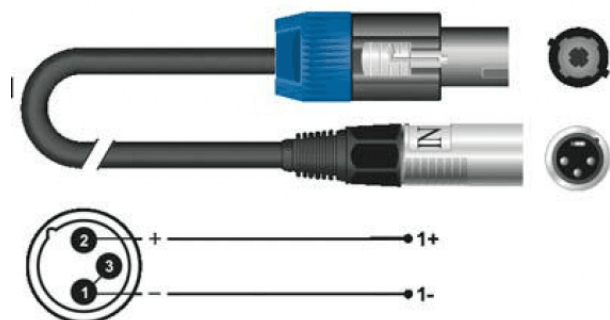

SC92BK200GD

CAVO DI POTENZA SPEAKON 4 POLI FEMMINA - XLR 3 POLI MASCHIO / 20 MT

Questi cavi per casse a due vie sono un valido prodotto per il collegamento di impianti di casse su lunghe distanze, come per la realizzazione di ponti di cablaggio di alta potenza. Le sezioni da 1.0 mm² soddisfano una ampia gamma di richieste. Forniti di isolante in robusto PE e di una guaina in PVC molto morbida e resistente.

 SPK4M Neutrik Connector

 BC82 - BC84 SPK Speaker Cable

 SP61XNM NEUTRIK 3 Pin XLR Connector, Male Plug

SC92BK200GD

CAVO DI POTENZA SPEAKON 4 POLI FEMMINA - XLR 3 POLI MASCHIO / 20 MT

DETTAGLI DEL PRODOTTO

CARATTERISTICHE PRINCIPALI

Connettori: Speakon 4 poli femmina SPK4M / XLR 3 poli maschio SP61XNM INCO

Cavo per casse biassiale BC82SPK

Area del conduttore: 1.00 mm²

Diametro cavo: 7.0 mm

Rivestimento in PVC

Isolamento in PE per una capacità molto bassa

Flessibile, facile da avvolgere

Applicazioni: live, studio

Lunghezza: 20 mt

SPECIFICHE

Area del conduttore 1.00 mm²

Diametro cavo 7.0 mm

Rivestimento in PVC