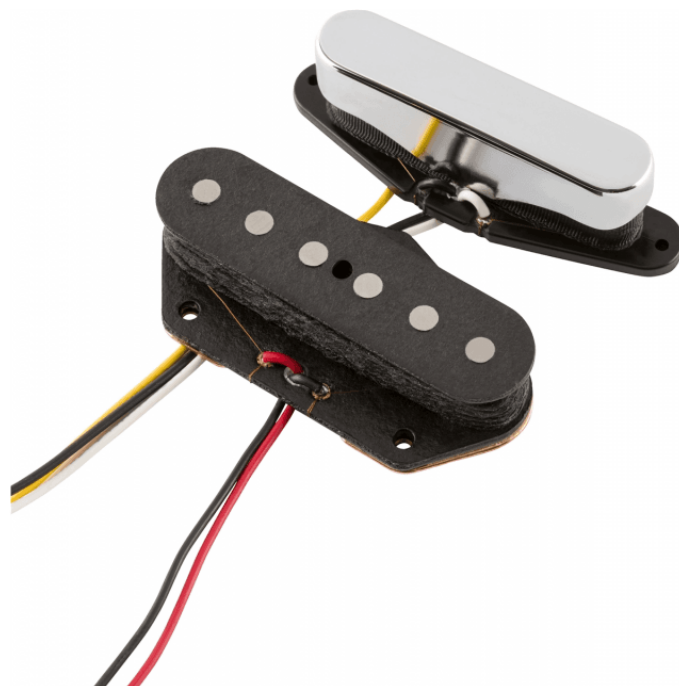

0992278000

SET PICKUP YOSEMITE™ TELE®

Una nuova generazione di suoni, i set di pickup Yosemite Telecaster® sono progettati utilizzando una miscela di magneti alnico 5 e alnico 4, insieme a cavi rivestiti in Formvar, per un suono espressivo, ben definito, altamente musicale e dinamico. Progettato per un suono ricco e articolato in ogni combinazione, il pickup al manico single coil ad alto rendimento è unito da un ringhioso pickup al ponte single coil. Espansioni polari sfalsate aumentano l'uscita, lasciando risplendere la voce naturale dello strumento, mentre il rivestimento in gommalacca del pickup al manico e il rivestimento in cera del pickup al ponte aiutano a controllare il feedback incontrollabile senza compromettere la risposta.

0992278000

SET PICKUP YOSEMITE™ TELE®

DETTAGLI DEL PRODOTTO

CARATTERISTICHE PRINCIPALI

Filo rivestito in Formvar

Pickup al manico con rivestimento in gommalacca; pickup al ponte in vaso di cera

Sfalsamento dell'altezza del magnete piatto

Resistenza CC / Tipo di magnete: Collo: 7,3 K? / alnico 5 Ponte: 7,9 K? / alnico 4

Include l'hardware di installazione

Black e Chrome

SS