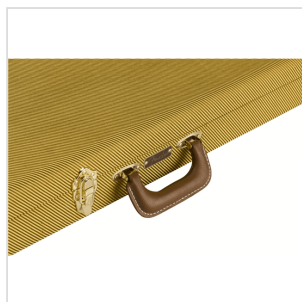

## ASTUCCIO CLASSIC SERIES WOOD - PRECISION BASS®/JAZZ BASS® TWEED

Le custodie in legno della serie Classic sono un modo elegante e affidabile per proteggere la tua chitarra elettrica Fender®. Realizzata con materiali di qualità, questa custodia rigida in legno a 3 strati vanta una maniglia per il trasporto in acciaio avvolto in vinile e chiusure a scatto oltre alla tripla ferramenta cromata in tutta la custodia. Un morbido rivestimento interno in acrilico-cotone assicura che la tua chitarra rimanga senza graffi e danni, mentre uno spazioso scomparto per accessori offre molto spazio per corde di ricambio, plettri, accordatori o qualsiasi piccolo oggetto che desideri portare con te, con stile lungo e tranquillità.

### CARATTERISTICHE PRINCIPALI

Progettato per Precision Bass® / Jazz Bass®

Custodia rigida in legno a 3 strati con rivestimento in tweed o vinile nero

Lati da 8 mm e da 5 mm in alto e in basso

Maniglia per il trasporto con anima in acciaio avvolta in vinile marrone o nero

Morbido rivestimento interno in acrilico-cotone

Ampio vano porta accessori con coperchio

Chiusure in acciaio; 1 chiavistello di chiusura con set di chiavi

Ferramenta tripla cromata

Colore: Tweed

Esterno: vinile strutturato

Interno: acrilico-cotone