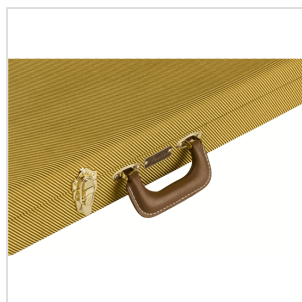

0996166300

ASTUCCIO CLASSIC SERIES WOOD - PRECISION BASS®/JAZZ BASS® TWEED

Le custodie in legno della serie Classic sono un modo elegante e affidabile per proteggere la tua chitarra elettrica Fender®. Realizzata con materiali di qualità, questa custodia rigida in legno a 3 strati vanta una maniglia per il trasporto in acciaio avvolto in vinile e chiusure a scatto oltre alla tripla ferramenta cromata in tutta la custodia. Un morbido rivestimento interno in acrilico-cotone assicura che la tua chitarra rimanga senza graffi e danni, mentre uno spazioso scomparto per accessori offre molto spazio per corde di ricambio, plettri, accordatori o qualsiasi piccolo oggetto che desideri portare con te, con stile lungo e tranquillità.

0996166300

ASTUCCIO CLASSIC SERIES WOOD - PRECISION BASS®/JAZZ BASS® TWEED

DETTAGLI DEL PRODOTTO

CARATTERISTICHE PRINCIPALI

Progettato per Precision Bass® / Jazz Bass®

Custodia rigida in legno a 3 strati con rivestimento in tweed o vinile nero

Lati da 8 mm e da 5 mm in alto e in basso

Maniglia per il trasporto con anima in acciaio avvolta in vinile marrone o nero

Morbido rivestimento interno in acrilico-cotone

Ampio vano porta accessori con coperchio

Chiusure in acciaio; 1 chiavistello di chiusura con set di chiavi

Ferramenta tripla cromata

Colore: Tweed

Esterno: vinile strutturato

Interno: acrilico-cotone