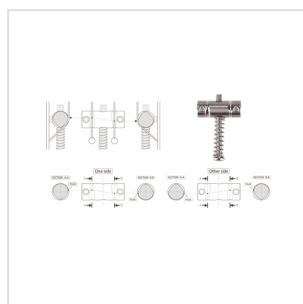

TI-TC1-GG PONTE FISSO PER TELECASTER GOLD

Ponte tradizionale fisso ideale come replacement di qualità per chitarre Tele Style. Sellette vintage style in titanio garantiscono grande precisione, stabilità d'intonazione e durata.

TI-TC1-GG

PONTE FISSO PER TELECASTER GOLD

DETTAGLI DEL PRODOTTO

CARATTERISTICHE PRINCIPALI

Ponte Fisso

Sellette "In-Tune" in Titanio

SPECIFICHE

Finitura

Gold

Spaziatura delle corde 10,8 mm