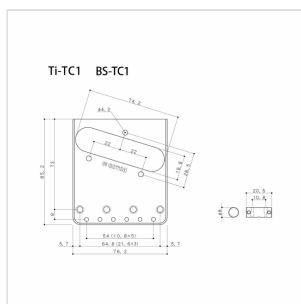

TI-TC1-GG PONTE FISSO PER TELECASTER GOLD

Ponte tradizionale fisso ideale come replacement di qualità per chitarre Tele Style. Sellette vintage style in titanio garantiscono grande precisione, stabilità d'intonazione e durata.

TI-TC1-GG

PONTE FISSO PER TELECASTER GOLD

DETTAGLI DEL PRODOTTO

CARATTERISTICHE PRINCIPALI

Ponte Fisso

Sellette "In-Tune" in Titanio

SPECIFICHE

Finitura

Gold

Spaziatura delle corde 10,8 mm