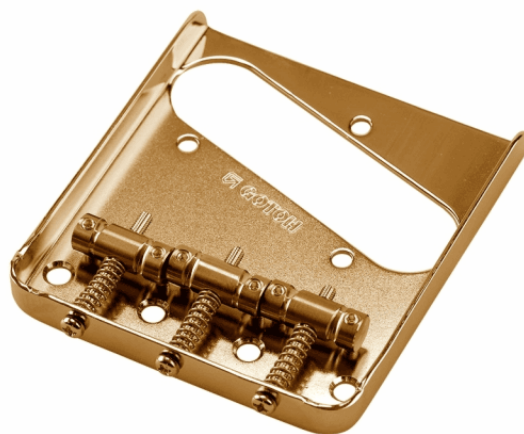

TI-TC1-GG PONTE FISSO PER TELECASTER GOLD

Ponte tradizionale fisso ideale come replacement di qualità per chitarre Tele Style. Sellette vintage style in titanio garantiscono grande precisione, stabilità d'intonazione e durata.

TI-TC1-GG

PONTE FISSO PER TELECASTER GOLD

DETTAGLI DEL PRODOTTO

CARATTERISTICHE PRINCIPALI

Ponte Fisso

Sellette "In-Tune" in Titanio

SPECIFICHE

Finitura

Gold

Spaziatura delle corde 10,8 mm