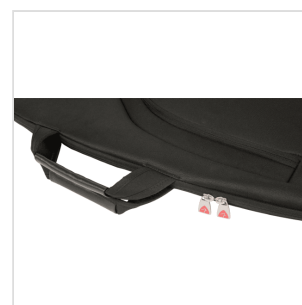

## BORSA PER CHITARRA ELETTRICA FE610, BLACK

La borsa da concerto della serie F610 di Fender è un modo elegante ed economico per mantenere la tua chitarra elettrica al sicuro durante i viaggi. Caratterizzato dalla nostra iconica forma Fender asimmetrica, il suo resistente strato esterno è realizzato in resistente poliestere 600 Denier che protegge dagli urti evitando strappi e lacerazioni. Il suo interno è riempito con imbottitura da 10 mm e rivestito con microfibra morbida al tatto che mantiene il tuo strumento sicuro prevenendo potenziali danni alla finitura. La borsa da concerto F610 è inoltre dotata di una comoda impugnatura in due pezzi e di cinghie ergonomiche in air mesh con fibbie di blocco della scala facilmente regolabili, in modo da poter trasportare comodamente il tuo strumento senza sforzi fisici inutili. Inoltre, la tasca portaoggetti anteriore offre spazio aggiuntivo per piccoli accessori e una finestra per biglietti da visita.

### CARATTERISTICHE PRINCIPALI

Poliestere 600 Denier; imbottitura da 10 mm con rivestimento in microfibra soft touch

Cerniera rovesciata resistente all'acqua con tirazip ergonomici personalizzati

Comoda maniglia in due pezzi più una maniglia incassata; cinghie ergonomiche dello zaino in rete d'aria con fibbie di blocco facilmente regolabili