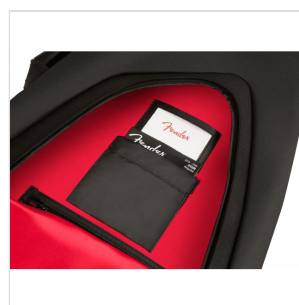

0991412406

BORSA PER CHITARRA ELETTRICA FE610, BLACK

La borsa da concerto della serie F610 di Fender è un modo elegante ed economico per mantenere la tua chitarra elettrica al sicuro durante i viaggi. Caratterizzato dalla nostra iconica forma Fender asimmetrica, il suo resistente strato esterno è realizzato in resistente poliestere 600 Denier che protegge dagli urti evitando strappi e lacerazioni. Il suo interno è riempito con imbottitura da 10 mm e rivestito con microfibra morbida al tatto che mantiene il tuo strumento sicuro prevenendo potenziali danni alla finitura. La borsa da concerto F610 è inoltre dotata di una comoda impugnatura in due pezzi e di cinghie ergonomiche in air mesh con fibbie di blocco della scala facilmente regolabili, in modo da poter trasportare comodamente il tuo strumento senza sforzi fisici inutili. Inoltre, la tasca portaoggetti anteriore offre spazio aggiuntivo per piccoli accessori e una finestra per biglietti da visita.

0991412406

BORSA PER CHITARRA ELETTRICA FE610, BLACK

DETTAGLI DEL PRODOTTO

CARATTERISTICHE PRINCIPALI

Poliestere 600 Denier; imbottitura da 10 mm con rivestimento in microfibra soft touch

Cerniera rovesciata resistente all'acqua con tirazip ergonomici personalizzati

Comoda maniglia in due pezzi più una maniglia incassata; cinghie ergonomiche dello zaino in rete d'aria con fibbie di blocco facilmente regolabili

Porta targhetta identificativa

Tasca frontale portaoggetti con finestra per biglietti da visita, tasca per corde extra, custodia fissa per attrezzi