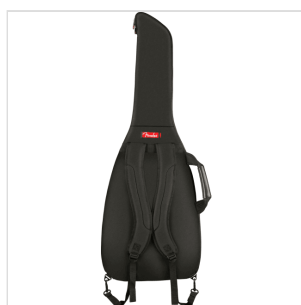

## BORSA PER CHITARRA ELETTRICA FE610, BLACK

La borsa da concerto della serie F610 di Fender è un modo elegante ed economico per mantenere la tua chitarra elettrica al sicuro durante i viaggi. Caratterizzato dalla nostra iconica forma Fender asimmetrica, il suo resistente strato esterno è realizzato in resistente poliestere 600 Denier che protegge dagli urti evitando strappi e lacerazioni. Il suo interno è riempito con imbottitura da 10 mm e rivestito con microfibra morbida al tatto che mantiene il tuo strumento sicuro prevenendo potenziali danni alla finitura. La borsa da concerto F610 è inoltre dotata di una comoda impugnatura in due pezzi e di cinghie ergonomiche in air mesh con fibbie di blocco della scala facilmente regolabili, in modo da poter trasportare comodamente il tuo strumento senza sforzi fisici inutili. Inoltre, la tasca portaoggetti anteriore offre spazio aggiuntivo per piccoli accessori e una finestra per biglietti da visita.

# BORSA PER CHITARRA ELETTRICA FE610, BLACK

### CARATTERISTICHE PRINCIPALI

Poliestere 600 Denier; imbottitura da 10 mm con rivestimento in microfibra soft touch

Cerniera rovesciata resistente all'acqua con tirazip ergonomici personalizzati

Comoda maniglia in due pezzi più una maniglia incassata; cinghie ergonomiche dello zaino in rete d'aria con fibbie di blocco facilmente regolabili