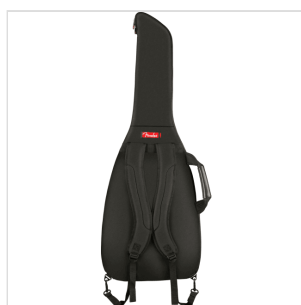

0991412406

BORSA PER CHITARRA ELETTRICA FE610, BLACK

La borsa da concerto della serie F610 di Fender è un modo elegante ed economico per mantenere la tua chitarra elettrica al sicuro durante i viaggi. Caratterizzato dalla nostra iconica forma Fender asimmetrica, il suo resistente strato esterno è realizzato in resistente poliestere 600 Denier che protegge dagli urti evitando strappi e lacerazioni. Il suo interno è riempito con imbottitura da 10 mm e rivestito con microfibra morbida al tatto che mantiene il tuo strumento sicuro prevenendo potenziali danni alla finitura. La borsa da concerto F610 è inoltre dotata di una comoda impugnatura in due pezzi e di cinghie ergonomiche in air mesh con fibbie di blocco della scala facilmente regolabili, in modo da poter trasportare comodamente il tuo strumento senza sforzi fisici inutili. Inoltre, la tasca portaoggetti anteriore offre spazio aggiuntivo per piccoli accessori e una finestra per biglietti da visita.

0991412406

BORSA PER CHITARRA ELETTRICA FE610, BLACK

DETTAGLI DEL PRODOTTO

CARATTERISTICHE PRINCIPALI

Poliestere 600 Denier; imbottitura da 10 mm con rivestimento in microfibra soft touch

Cerniera rovesciata resistente all'acqua con tirazip ergonomici personalizzati

Comoda maniglia in due pezzi più una maniglia incassata; cinghie ergonomiche dello zaino in rete d'aria con fibbie di blocco facilmente regolabili

Porta targhetta identificativa

Tasca frontale portaoggetti con finestra per biglietti da visita, tasca per corde extra, custodia fissa per attrezzi