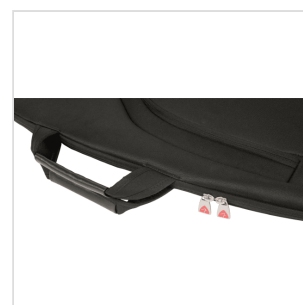

0991412406

BORSA PER CHITARRA ELETTRICA FE610, BLACK

La borsa da concerto della serie F610 di Fender è un modo elegante ed economico per mantenere la tua chitarra elettrica al sicuro durante i viaggi. Caratterizzato dalla nostra iconica forma Fender asimmetrica, il suo resistente strato esterno è realizzato in resistente poliestere 600 Denier che protegge dagli urti evitando strappi e lacerazioni. Il suo interno è riempito con imbottitura da 10 mm e rivestito con microfibra morbida al tatto che mantiene il tuo strumento sicuro prevenendo potenziali danni alla finitura. La borsa da concerto F610 è inoltre dotata di una comoda impugnatura in due pezzi e di cinghie ergonomiche in air mesh con fibbie di blocco della scala facilmente regolabili, in modo da poter trasportare comodamente il tuo strumento senza sforzi fisici inutili. Inoltre, la tasca portaoggetti anteriore offre spazio aggiuntivo per piccoli accessori e una finestra per biglietti da visita.

0991412406

BORSA PER CHITARRA ELETTRICA FE610, BLACK

DETTAGLI DEL PRODOTTO

CARATTERISTICHE PRINCIPALI

Poliestere 600 Denier; imbottitura da 10 mm con rivestimento in microfibra soft touch

Cerniera rovesciata resistente all'acqua con tirazip ergonomici personalizzati

Comoda maniglia in due pezzi più una maniglia incassata; cinghie ergonomiche dello zaino in rete d'aria con fibbie di blocco facilmente regolabili

Porta targhetta identificativa

Tasca frontale portaoggetti con finestra per biglietti da visita, tasca per corde extra, custodia fissa per attrezzi