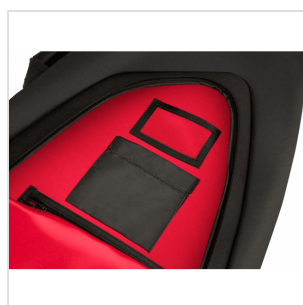

0991412406

BORSA PER CHITARRA ELETTRICA FE610, BLACK

La borsa da concerto della serie F610 di Fender è un modo elegante ed economico per mantenere la tua chitarra elettrica al sicuro durante i viaggi. Caratterizzato dalla nostra iconica forma Fender asimmetrica, il suo resistente strato esterno è realizzato in resistente poliestere 600 Denier che protegge dagli urti evitando strappi e lacerazioni. Il suo interno è riempito con imbottitura da 10 mm e rivestito con microfibra morbida al tatto che mantiene il tuo strumento sicuro prevenendo potenziali danni alla finitura. La borsa da concerto F610 è inoltre dotata di una comoda impugnatura in due pezzi e di cinghie ergonomiche in air mesh con fibbie di blocco della scala facilmente regolabili, in modo da poter trasportare comodamente il tuo strumento senza sforzi fisici inutili. Inoltre, la tasca portaoggetti anteriore offre spazio aggiuntivo per piccoli accessori e una finestra per biglietti da visita.

0991412406

BORSA PER CHITARRA ELETTRICA FE610, BLACK

DETTAGLI DEL PRODOTTO

CARATTERISTICHE PRINCIPALI

Poliestere 600 Denier; imbottitura da 10 mm con rivestimento in microfibra soft touch

Cerniera rovesciata resistente all'acqua con tirazip ergonomici personalizzati

Comoda maniglia in due pezzi più una maniglia incassata; cinghie ergonomiche dello zaino in rete d'aria con fibbie di blocco facilmente regolabili

Porta targhetta identificativa

Tasca frontale portaoggetti con finestra per biglietti da visita, tasca per corde extra, custodia fissa per attrezzi