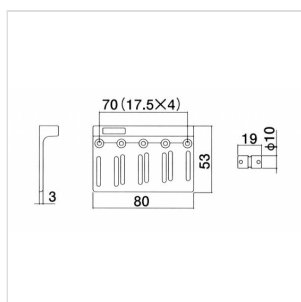

BB-100C

PONTE STANDARD PER BASSO ELETTRICO (CROMATO)

Ponte standard di alta qualità per basso elettrico.

BB-100C

PONTE STANDARD PER BASSO ELETTRICO (CROMATO)

DETTAGLI DEL PRODOTTO

CARATTERISTICHE PRINCIPALI

Per Basso Elettrico

Standard

SPECIFICHE

Finitura

Cromato