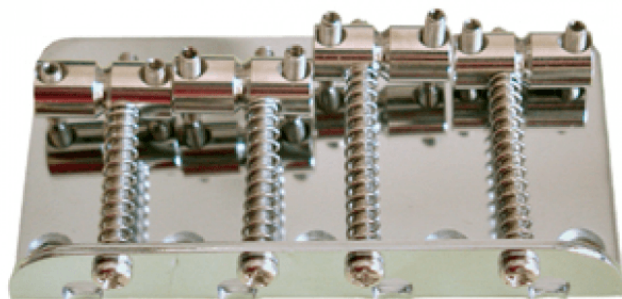

BB-100C

PONTE STANDARD PER BASSO ELETTRICO (CROMATO)

Ponte standard di alta qualità per basso elettrico.

BB-100C

PONTE STANDARD PER BASSO ELETTRICO (CROMATO)

DETTAGLI DEL PRODOTTO

CARATTERISTICHE PRINCIPALI

Per Basso Elettrico

Standard

SPECIFICHE

Finitura

Cromato