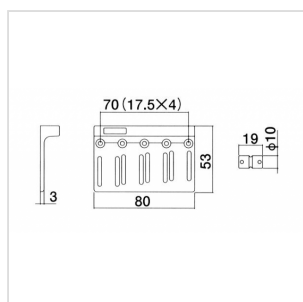

BB-100C

PONTE STANDARD PER BASSO ELETTRICO (CROMATO)

Ponte standard di alta qualità per basso elettrico.

BB-100C

PONTE STANDARD PER BASSO ELETTRICO (CROMATO)

DETTAGLI DEL PRODOTTO

CARATTERISTICHE PRINCIPALI

Per Basso Elettrico

Standard

SPECIFICHE

Finitura

Cromato