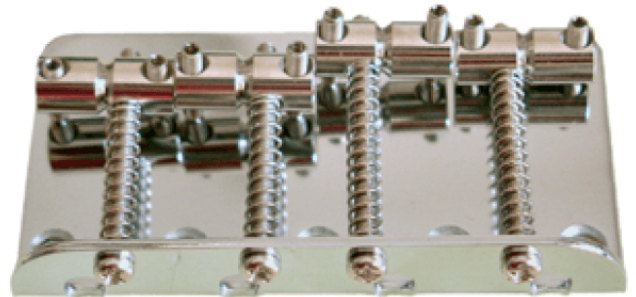

BB-100C

PONTE STANDARD PER BASSO ELETTRICO (CROMATO)

Ponte standard di alta qualità per basso elettrico.

BB-100C

PONTE STANDARD PER BASSO ELETTRICO (CROMATO)

DETTAGLI DEL PRODOTTO

CARATTERISTICHE PRINCIPALI

Per Basso Elettrico

Standard

SPECIFICHE

Finitura

Cromato