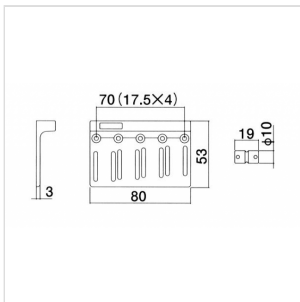

BB-100C

PONTE STANDARD PER BASSO ELETTRICO (CROMATO)

Ponte standard di alta qualità per basso elettrico.

BB-100C

PONTE STANDARD PER BASSO ELETTRICO (CROMATO)

DETTAGLI DEL PRODOTTO

CARATTERISTICHE PRINCIPALI

Per Basso Elettrico

Standard

SPECIFICHE

Finitura

Cromato