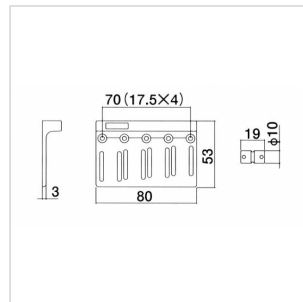

BB-100C

PONTE STANDARD PER BASSO ELETTRICO (CROMATO)

Ponte standard di alta qualità per basso elettrico.

BB-100C

PONTE STANDARD PER BASSO ELETTRICO (CROMATO)

DETTAGLI DEL PRODOTTO

CARATTERISTICHE PRINCIPALI

Per Basso Elettrico

Standard

SPECIFICHE

Finitura

Cromato