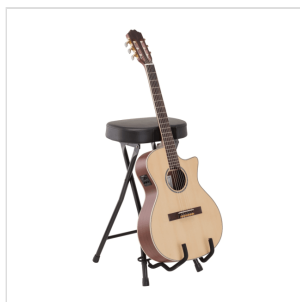

GSGT-500

SGABELLO PER CHITARRISTA CON REGGI CHITARRA INCORPORATO

GSGT-500 è uno sgabello pensato per chitarristi. Con una comoda seduta imbottita, è dotato di un reggi chitarra universale incorporato e di rivestimenti in materiale non abrasivo sulla seduta per appoggiare il manico senza causare problemi allo strumento. Ripiegabile, è perfetto per uso live o domestico.

GSGT-500

SGABELLO PER CHITARRISTA CON REGGI CHITARRA INCORPORATO

DETTAGLI DEL PRODOTTO

CARATTERISTICHE PRINCIPALI

Sgabello con reggi chitarra incorporato

Comoda seduta extra imbottita

Punti di contatto rivestiti per evitare danni allo strumento

Ripiegabile e compatto

Reggichitarra univesrale adatto per tutti gli strumenti

SPECIFICHE

Altezza	69,50 cm
Imbottitura seduta	7 cm
Dimensioni seduta (LxP)	35x26 cm
Ingombro alla base (LxP)	45x33 cm
Finitura	nero