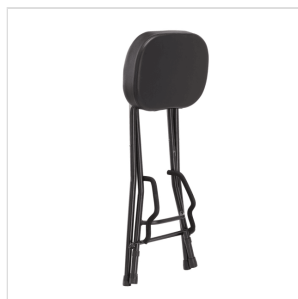

GSGT-500

SGABELLO PER CHITARRISTA CON REGGI CHITARRA INCORPORATO

GSGT-500 è uno sgabello pensato per chitarristi. Con una comoda seduta imbottita, è dotato di un reggi chitarra universale incorporato e di rivestimenti in materiale non abrasivo sulla seduta per appoggiare il manico senza causare problemi allo strumento. Ripiegabile, è perfetto per uso live o domestico.

GSGT-500

SGABELLO PER CHITARRISTA CON REGGI CHITARRA INCORPORATO

DETTAGLI DEL PRODOTTO

CARATTERISTICHE PRINCIPALI

Sgabello con reggi chitarra incorporato

Comoda seduta extra imbottita

Punti di contatto rivestiti per evitare danni allo strumento

Ripiegabile e compatto

Reggichitarra univesrale adatto per tutti gli strumenti

SPECIFICHE

Altezza	69,50 cm
Imbottitura seduta	7 cm
Dimensioni seduta (LxP)	35x26 cm
Ingombro alla base (LxP)	45x33 cm
Finitura	nero