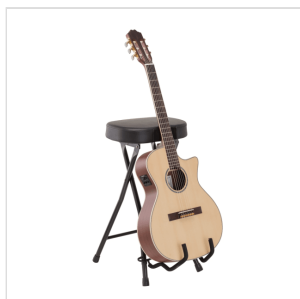

GSGT-500

SGABELLO PER CHITARRISTA CON REGGI CHITARRA INCORPORATO

GSGT-500 è uno sgabello pensato per chitarristi. Con una comoda seduta imbottita, è dotato di un reggi chitarra universale incorporato e di rivestimenti in materiale non abrasivo sulla seduta per appoggiare il manico senza causare problemi allo strumento. Ripiegabile, è perfetto per uso live o domestico.

GSGT-500

SGABELLO PER CHITARRISTA CON REGGI CHITARRA INCORPORATO

DETTAGLI DEL PRODOTTO

CARATTERISTICHE PRINCIPALI

Sgabello con reggi chitarra incorporato

Comoda seduta extra imbottita

Punti di contatto rivestiti per evitare danni allo strumento

Ripiegabile e compatto

Reggichitarra univesrale adatto per tutti gli strumenti

SPECIFICHE

Altezza	69,50 cm
Imbottitura seduta	7 cm
Dimensioni seduta (LxP)	35x26 cm
Ingombro alla base (LxP)	45x33 cm
Finitura	nero