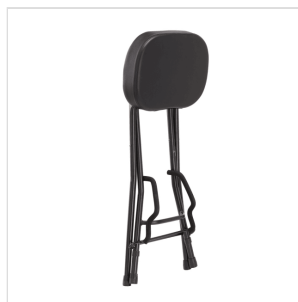

GSGT-500

SGABELLO PER CHITARRISTA CON REGGI CHITARRA INCORPORATO

GSGT-500 è uno sgabello pensato per chitarristi. Con una comoda seduta imbottita, è dotato di un reggi chitarra universale incorporato e di rivestimenti in materiale non abrasivo sulla seduta per appoggiare il manico senza causare problemi allo strumento. Ripiegabile, è perfetto per uso live o domestico.

GSGT-500

SGABELLO PER CHITARRISTA CON REGGI CHITARRA INCORPORATO

DETTAGLI DEL PRODOTTO

CARATTERISTICHE PRINCIPALI

Sgabello con reggi chitarra incorporato

Comoda seduta extra imbottita

Punti di contatto rivestiti per evitare danni allo strumento

Ripiegabile e compatto

Reggichitarra univesrale adatto per tutti gli strumenti

SPECIFICHE

Altezza	69,50 cm
Imbottitura seduta	7 cm
Dimensioni seduta (LxP)	35x26 cm
Ingombro alla base (LxP)	45x33 cm
Finitura	nero