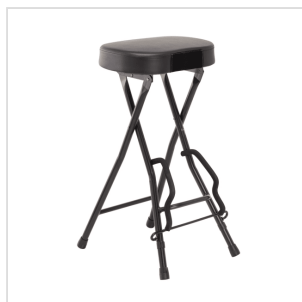

GSGT-500

SGABELLO PER CHITARRISTA CON REGGI CHITARRA INCORPORATO

GSGT-500 è uno sgabello pensato per chitarristi. Con una comoda seduta imbottita, è dotato di un reggi chitarra universale incorporato e di rivestimenti in materiale non abrasivo sulla seduta per appoggiare il manico senza causare problemi allo strumento. Ripiegabile, è perfetto per uso live o domestico.

GSGT-500

SGABELLO PER CHITARRISTA CON REGGI CHITARRA INCORPORATO

DETTAGLI DEL PRODOTTO

CARATTERISTICHE PRINCIPALI

Sgabello con reggi chitarra incorporato

Comoda seduta extra imbottita

Punti di contatto rivestiti per evitare danni allo strumento

Ripiegabile e compatto

Reggichitarra univesrale adatto per tutti gli strumenti

SPECIFICHE

Altezza	69,50 cm
Imbottitura seduta	7 cm
Dimensioni seduta (LxP)	35x26 cm
Ingombro alla base (LxP)	45x33 cm
Finitura	nero