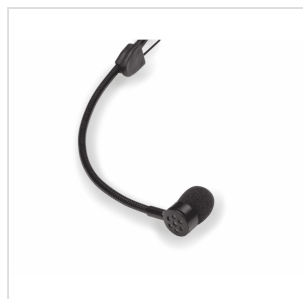

VISAGE-C01D BK MIC. AD ARCHETTO CARDIOIDE, MINI-XLR 4-PIN, NERO (TIPO SHURE®)

Il microfono ad archetto Soundsation Visage C01 è il giusto equilibrio fra eleganza, flessibilità, discrezione e solidità. Permette a cantanti, musicisti, attori, presentatori, professionisti del broadcast di **muoversi liberamente** durante le loro performance e garantire sempre una ripresa accurata della voce.

La risposta in frequenza e la ottima **attenuazione dei plosivi**, permettono di ottenere un timbro caldo e frizzante sulle alte frequenze, senza esagerare con enfattizzazioni poco naturali.