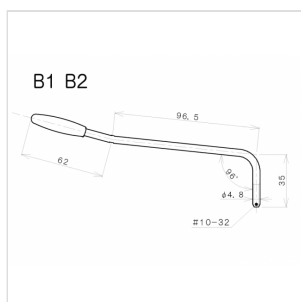

B2GG

LEVA TREMOLO 4,8 MM PER CHITARRA ELETTRICA (DORATO)

Leva a vite dorata, con cappuccio nero, diametro di 4,8 mm.
Adatta per tutti i ponti tremolo Gotoh montati su chitarre
elettriche tipo stratocaster,

B2GG LEVA TREMOLO 4,8 MM PER CHITARRA ELETTRICA (DORATO)

DETTAGLI DEL PRODOTTO

CARATTERISTICHE PRINCIPALI

Finitura: Dorato

A vite

Colore Cappuccio: Nero

Ideale per ponti Gotoh serie GE101T,102T

SPECIFICHE

Diametro	4,8 mm
-----------------	--------