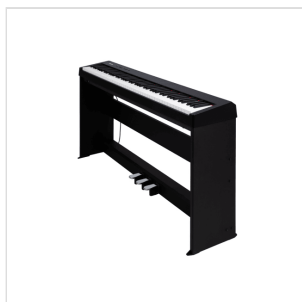

NPS-1 BLACK STAND PER PIANO DIGITALE NUX NPK-10/NPK-20 (NERO)

NPS-1 è lo stand sviluppato da NUX per il suo piano digitale NPK-10/NPK-20. Costruito in legno e dotato di tre pedali integrati, si adatta perfettamente a ogni ambiente in maniera sobria ed elegante.

NPS-1 BLACK STAND PER PIANO DIGITALE NUX NPK-10/NPK-20 (NERO)

DETTAGLI DEL PRODOTTO

CARATTERISTICHE PRINCIPALI

Costruzione in legno

3 pedali in metallo + ABS

Design sobrio ed elegante adatto a ogni ambiente

Colore: nero

SPECIFICHE

Peso 12.5 kg

Dimensioni 1290(L)x300(W)x659.5(H) mm