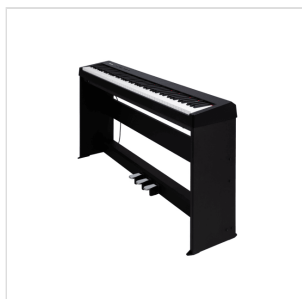

NPS-1 BLACK STAND PER PIANO DIGITALE NUX NPK-10 (NERO)

NPS-1 è lo stand sviluppato da NUX per il suo piano digitale NPK-10. Costruito in legno e dotato di tre pedali integrati, si adatta perfettamente a ogni ambiente in maniera sobria ed elegante.

NPS-1 BLACK STAND PER PIANO DIGITALE NUX NPK-10 (NERO)

DETTAGLI DEL PRODOTTO

CARATTERISTICHE PRINCIPALI

Costruzione in legno

3 pedali in metallo + ABS

Design sobrio ed elegante adatto a ogni ambiente

Colore: nero

SPECIFICHE

Peso 12.5 kg

Dimensioni 1290(L)x300(W)x659.5(H) mm