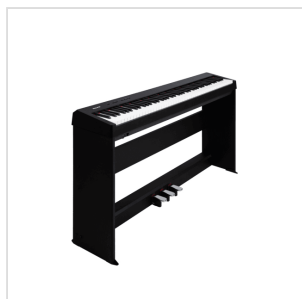

NPS-1 BLACK STAND PER PIANO DIGITALE NUX NPK-10 (NERO)

NPS-1 è lo stand sviluppato da NUX per il suo piano digitale NPK-10. Costruito in legno e dotato di tre pedali integrati, si adatta perfettamente a ogni ambiente in maniera sobria ed elegante.

NPS-1 BLACK STAND PER PIANO DIGITALE NUX NPK-10 (NERO)

DETTAGLI DEL PRODOTTO

CARATTERISTICHE PRINCIPALI

Costruzione in legno

3 pedali in metallo + ABS

Design sobrio ed elegante adatto a ogni ambiente

Colore: nero

SPECIFICHE

Peso 12.5 kg

Dimensioni 1290(L)x300(W)x659.5(H) mm