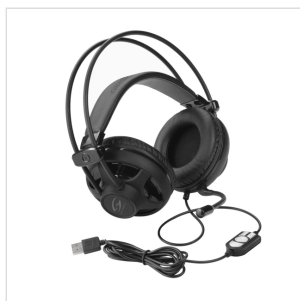

MH-80U

CUFFIA STEREO MULTIMEDIALE USB MH-80U

SOUNDSATION MH-80U è una cuffia multimediale di tipo Plug & Play progettata per essere usata in molte applicazioni come, ambienti di lavoro che ne prevedano l'utilizzo in combinazione con un PC , smartworking , ascolto della musica preferita e gioco vista anche la compatibilità con PS4® e XBOX® . Il microfono ha la cancellazione del rumore al fine di ottenere un suono più pulito e con meno interferenze dai rumori esterni. Il cavo include una pulsantiera per la regolazione del volume del microfono e le altre funzioni (Mute ON/OFF). La regolazione del volume della cuffia si ottiene mediante una piccola ruota posizionata sul padiglione sinistro. L'audio stereo di questa cuffia è di alta qualità ed offre bassi profondi e un'ottima nitidezza sulle alte frequenze. La leggerezza e i padiglioni auricolari ricoperti da una soffice imbottitura in similpelle per una comoda vestibilità rendono possibile un utilizzo anche prolungato della cuffia. La cuffia è dotata di un cavo da 2 metri di lunghezza al fine di fornire maggiore mobilità e comfort.

MH-80U

CUFFIA STEREO MULTIMEDIALE USB MH-80U

DETTAGLI DEL PRODOTTO

CARATTERISTICHE PRINCIPALI

Cuffia con connessione USB di tipo Plug & Play

Compatibilità con PC, MAC, PS4® e XBOX®

Microfono con cancellazione del rumore

Audio stereo di alta qualità con bassi profondi e un'ottima nitidezza sulle alte frequenze.

Pulsantiera per la regolazione del volume del microfono e altre funzioni (Mute ON/OFF) inclusa nel cavo

Regolazione del volume della cuffia mediante una piccola ruota posizionata dietro al padiglione sinistro

Padiglioni auricolari e parte superiore della cuffia ricoperti da una soffice imbottitura in similpelle per una comoda vestibilità

Cuffia leggera con design elegante

Cavo con connessione USB da 2 metri di lunghezza