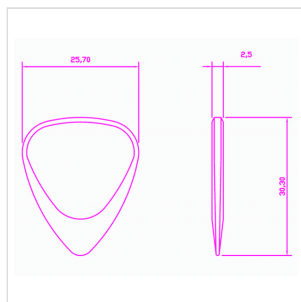

ZDT-AQ-1

1 PLETTRO CON SEGNO ZODIACALE "ACQUARIO"

I plettri Timber Tones della serie Zodiac Tones "Acquario" si basano sulla classica forma 351. Prodotti da macchine CNC con tolleranze strette da 2,5 millimetri di spessore e una smussatura fino alla punta di 0,7 millimetri di spessore. Nasce sotto lo stesso segno di Django Reinhardt.

ZDT-AQ-1

1 PLETTRO CON SEGNO ZODIACALE "ACQUARIO"

DETTAGLI DEL PRODOTTO

CARATTERISTICHE PRINCIPALI

Adatto per chitarra acustica ed elettrica

Il Buffalo Horn ha un tono simile ai favolosi plettri in Tortoise Shell. E' molto resistente e ha un tono morbido arrotondato