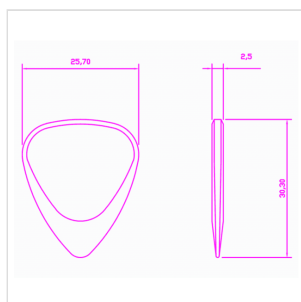

# 1 PLETTRO CON SEGNO ZODIACALE "ACQUARIO"

I plettri Timber Tones della serie Zodiac Tones "Acquario" si basano sulla classica forma 351. Prodotti da macchine CNC con tolleranze strette da 2,5 millimetri di spessore e una smussatura fino alla punta di 0,7 millimetri di spessore. Nasce sotto lo stesso segno di Django Reinhardt.